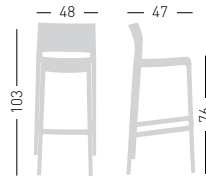

BAKHITA 76

Stackable techno-polimer stool.
Sgabello impilabile in tecnopolimero.

stackable / impilabile (8pcs)
A assembled / assemblato

0,37 m³ - 24 kg.
63x49x118cm.
4 pcs [carton]

Frame Finishing & Codes / Finiture Telai e Codici

cod.372.--/76A

cod.372.--/76IGN fire retardant/ignifugo

Minimum order 100pcs/ Ordine minimo 100pcs