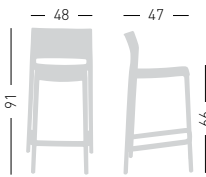

BAKHITA 66

Stackable techno-polimer stool.
Sgabello impilabile in tecnopolimero.

stackable / impilabile (8pcs)
A assembled / assemblato

0,37 m³ - 23 kg.
63x49x118cm.
4 pcs [carton]

Frame Finishing & Codes / Finiture Telai e Codici

cod.372.--/66A

cod.372.--/66IGN fire retardant/ignifugo

Minimum order 100pcs/ Ordine minimo 100pcs