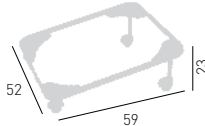

cod.311.TC COM fabric/tessuto cliente

Minimum order 4pcs each code
Ordine minimo 4 pezzi per codice

COM fabric minimum order 10pcs each code
Tessuto cliente TC ordine minimo 10pz per codice

Fabric required / Fabbisogno di tessuto
4 pcs : Lin Mtrs 1 (h1,40)

BAKHITA CHAIRS TROLLEY CARRELLO PER SEDIE

Trolley for 10 chairs model Bakhita, black painted.
Carrello porta 10 sedie modello Bakhita, verniciato nero.

0,09 m³ - 5,5kg
61x54x25cm.
1 pcs [carton]

Frame Finishing & Codes / Finiture Telai e Codici