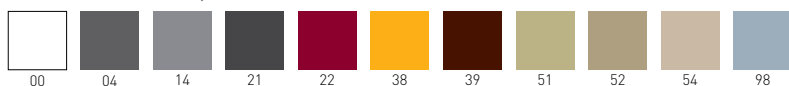

Available colors / Colori disponibili