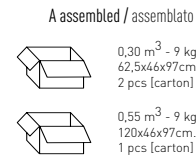

cod.2006/A
cod.2007/A

COMPACT WALL HOOK/GANCIO A MURO

Wall hook 2 fold. chairs / Gancio a muro per 2 sedie pieghevoli **cod. 1060**
Wall hook 4 fold. chairs / Gancio a muro per 4 sedie pieghevoli **cod. 1061**