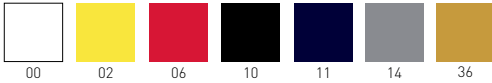

Available colors / Colori disponibili

COMPACT