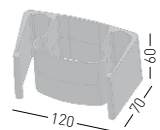

0,001 m³ - 1,6 kg.
14x13,5x46cm.
12 pcs [carton]

Codes / Codici

cod. 1007