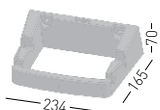

Flap

Available colors / Colori disponibili

FLAP

Techno-polymer folding chair.
Seduta pieghevole in tecnopolimero.

Chairs can be piled / Sedie accatastabili
A assembled / assemblato

0,08 m³ - 12 kg.
108x49x15cm.
2 pcs [carton]

Frame Finishing & Codes / Finiture Telai e Codici

cod.150. __/A

FLAP WALL HANGER AGGANCIO A MURO

Technopolimer wall hanging
to mount 2 chairs, black and white.
Aggancio a muro in tecnopolimero
per 2 sedie, nero e bianco.

0,003 m³ - 0,26 kg.
8x24x17cm.
1 pcs [carton]

Codes / Codici

cod. 1064. __

Available colors / Colori disponibili

FLAP CONNECTING SYSTEM GANCCIO CONNESSIONE

Technopolimer linking devices for in-
line disposal, white neutral color.
Agganci n tecnopolimero per disporre le
sedute in linea, colore bianco neutro.

0,001 m³ - 1,6 kg.
14x13,5x46cm.
12 pcs [carton]

Codes / Codici

cod. 1007