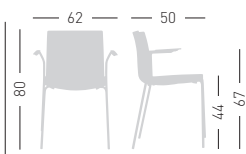

stackable / impilabile (6pcs)

A assembled / assemblato

0,38 m³ - 19 kg.
59x65x99cm.
4 pcs [carton]

Frame Finishing & Codes / Finiture Telai e Codici

cod.377._/AB
cod.377._/AN
cod.377._/AG
cod.377._/A06
cod.377._/A02
cod.377._/A16

stackable / impilabile (6pcs)

A assembled / assemblato

0,3 m³ - 12 kg.
54x60x92cm.
2 pcs [carton]

Frame Finishing & Codes / Finiture Telai e Codici

cod.377._/TBB
cod.377._/TBN
cod.377._/TBG
cod.377._/TB06
cod.377._/TB02
cod.377._/TB16