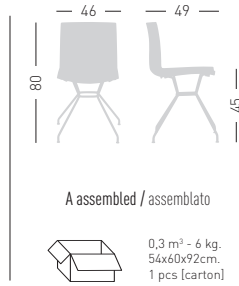

Frame Finishing & Codes / Finiture Telai e Codici

cod.377.__/TCB
cod.377.__/TCN
cod.377.__/TCG
cod.377.__/TC06
cod.377.__/TC02
cod.377.__/TC16