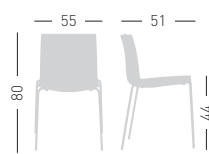

stackable / impilabile (6pcs)

A assembled / assemblato

0,38 m³ - 19 kg.
59x65x99cm.
4 pcs [carton]

Frame Finishing & Codes / Finiture Telai e Codici

cod.377._/AB
cod.377._/AN
cod.377._/AG
cod.377._/A06
cod.377._/A02
cod.377._/A16

stackable / impilabile (6pcs)

A assembled / assemblato

0,3 m³ - 12 kg.
54x60x92cm.
2 pcs [carton]

Frame Finishing & Codes / Finiture Telai e Codici

cod.377._/TBB
cod.377._/TBN
cod.377._/TBG
cod.377._/TB06
cod.377._/TB02
cod.377._/TB16