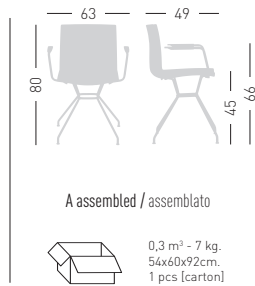

Frame Finishing & Codes / Finiture Telai e Codici

cod.377.__/TCSB
cod.377.__/TCSN
cod.377.__/TCSG
cod.377.__/TCS06
cod.377.__/TCS02
cod.377.__/TCS16