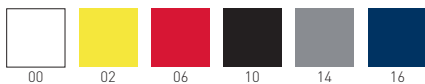

Available colors / Colori disponibili