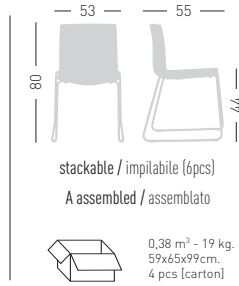

Frame Finishing & Codes / Finiture Telai e Codici

cod.377.__/STB
cod.377.__/STN
cod.377.__/STG
cod.377.__/ST06
cod.377.__/ST02
cod.377.__/ST16