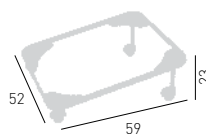

0,09 m³ - 5,5kg
61x54x25cm.
1 pcs [carton]

Frame Finishing & Codes / Finiture Telai e Codici

cod.2002/A

available for models: Iris
disponibile per versioni: Iris

stackable on trolley 10 pcs
impilabili su carrello 10 pcs