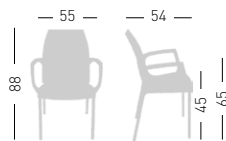

stackable / impilabile (5pcs)

A assembled / assemblato

0,46 m³ - 19 kg.
58x75x102cm.
4 pcs [carton]

Frame Finishing & Codes / Finiture Telai e Codici

cod.182.--/A

cod.182.--/IGNA fire retardant / ignifuga

Min. order 300pcs each code / Ordine min 300pz per codice