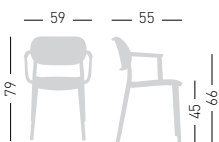

stackable / impilabile (6pcs)

A assembled / assemblato

0,38 m³ - 18 kg.
59x65x99cm
4 pcs [carton]

Frame Finishing & Codes / Finiture Telai e Codici

cod.355.--/A