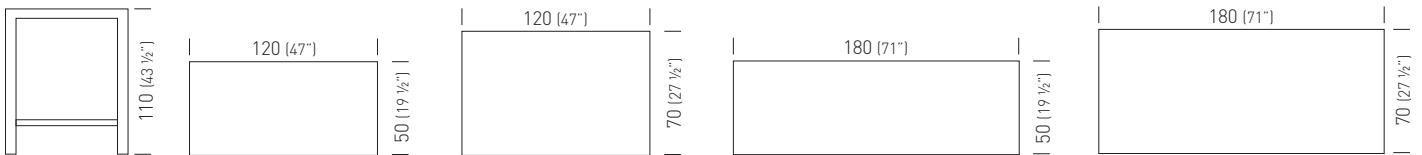

STEP

Studio Eurolinea Design

High table, co-injected metal frame with techno polymer, Compactop. Suitable for outdoor purpose.

Tavolo alto con struttura in metallo sovrastampato con tecnopolimero, piano in Compactop. Adatto anche all'uso esterno.

Compactop Color / Colore Piano Compactop

Fullcolor white top price available on demand (min 5 pcs). Bianco Fullcolor prezzo disponibile su richiesta (min 5 pcs).

Technopolymer Frame Color / Colore Struttura Tecnopolimero

120x50	TSTPC820. __-__ /H110	0.47m³ / 25kg / 1pcs
120x70	TSTPC822. __-__ /H110	0.48m³ / 26kg / 1pcs
180x50	TSTPC824. __-__ /H110	0.60m³ / 27kg / 1pcs
180x70	TSTPC826. __-__ /H110	0.60m³ / 28kg / 1pcs