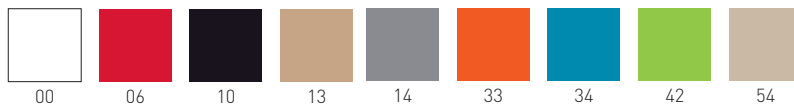

STEP

Studio Eurolinea Design

High table, co-injected metal frame with techno polymer, Compactop. Suitable for outdoor purpose.

Tavolo alto con struttura in metallo sovrastampato con tecnopolimero, piano in Compactop. Adatto anche all'uso esterno.

Compactop Color / Colore Piano Compactop

Fullcolor white top price available on demand (min 5 pcs). Bianco Fullcolor prezzo disponibile su richiesta (min 5 pcs).

Technopolymer Frame Color / Colore Struttura Tecnopolimero