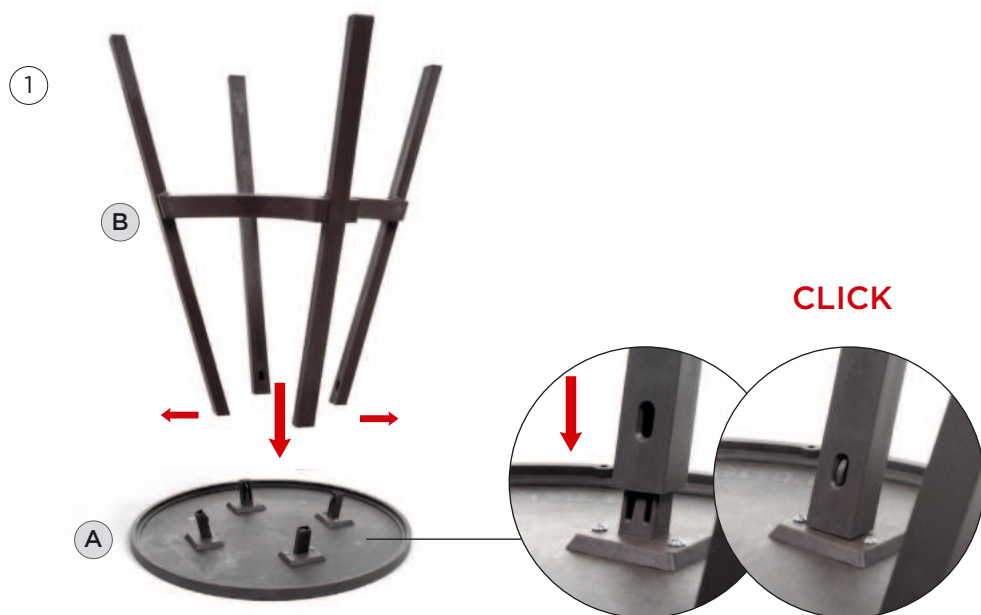

Assemblaggio, assembly, assemblage, montage, ensamblar, montagem.