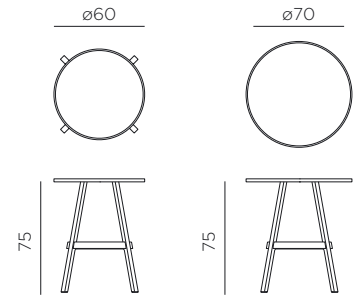

ES Mesa con pie central de 4 radios. Material: polipropileno fiberglass regenerado* tratado anti-UV y teñido en masa. Efecto mate. Taco regulable. Instrucciones de uso: colocar en una superficie plana y estable. Limpiar el producto con detergente suave, aclarandolo posteriormente con agua. Advertencia: riesgo de pellizcarse al realizar el montaje. Tipo de uso: colectividades. Producto de ensamblar. Fabricado en Italia. Resina reciclable. Fabricado según normativa UNI EN 581/1/3.

PT Mesa com coluna central e 4 raios. Material: polipropileno fiberglass regenerado* com tratamento anti-UV colorido na totalidade. Acabamento fosco. Pé ajustável. Instruções de utilização: deve permanecer em solo estável e plano. Limpar com detergente suave e passar com água. Aviso importante: perigo de corte e entalamento durante a instalação. Utilização: coletividade. Requer montagem. Fabricado em Italia. Resina reciclável. Produto conforme norma UNI EN 581/1/3.

Ref. 030 Ref. 032

COMBO 60

COMBO 70

* **IT** Il polipropilene fiberglass rigenerato può subire delle variazioni di colore dovute all'utilizzo di materiale riciclato. **EN** Regenerated fiberglass polypropylene may undergo variations in color due to the use of recycled material. **FR** Polypropylène fiberglass régénérée peut subir variations de couleur en raison de l'utilisation de matériaux recyclés. **DE** Regeneriertem fiberglass-Polypropylen kann aufgrund der Verwendung von recyceltem Material Farbabweichungen unterliegen. **ES** El polipropileno fiberglass regenerado puede sufrir variaciones de color debido al uso de material reciclado. **PT** O polipropileno fiberglass regenerado pode sofrer variações de cor devido ao uso de material reciclado.

Componenti, components, composants, komponenten, componentes, componentes.

	A	B
pcs	1	1

For recycling information www.nardioutdoor.com/packaging

IMPORTANTE, CONSERVARE PER FUTURI RIFERIMENTI: LEGGERE ATTENTAMENTE. • IMPORTANT, RETAIN FOR FUTURE REFERENCE: READ CAREFULLY. • IMPORTANT-À CONSERVER POUR DE FUTURS BESOINS DE RÉFÉRENCE: À LIRE SOIGNEUSEMENT. • WICHTIG BITTE AUFMERKSAM DURCHLESEN UND GUT AUFBEWAHREN. • IMPORTANTE GUARDAR PARA FUTURAS CONSULTAS: LEER ATENTAMENTE. • IMPORTANTE CONSERVE PARA FUTURAS REFERÊNCIAS: LEIA ATENTAMENTE.