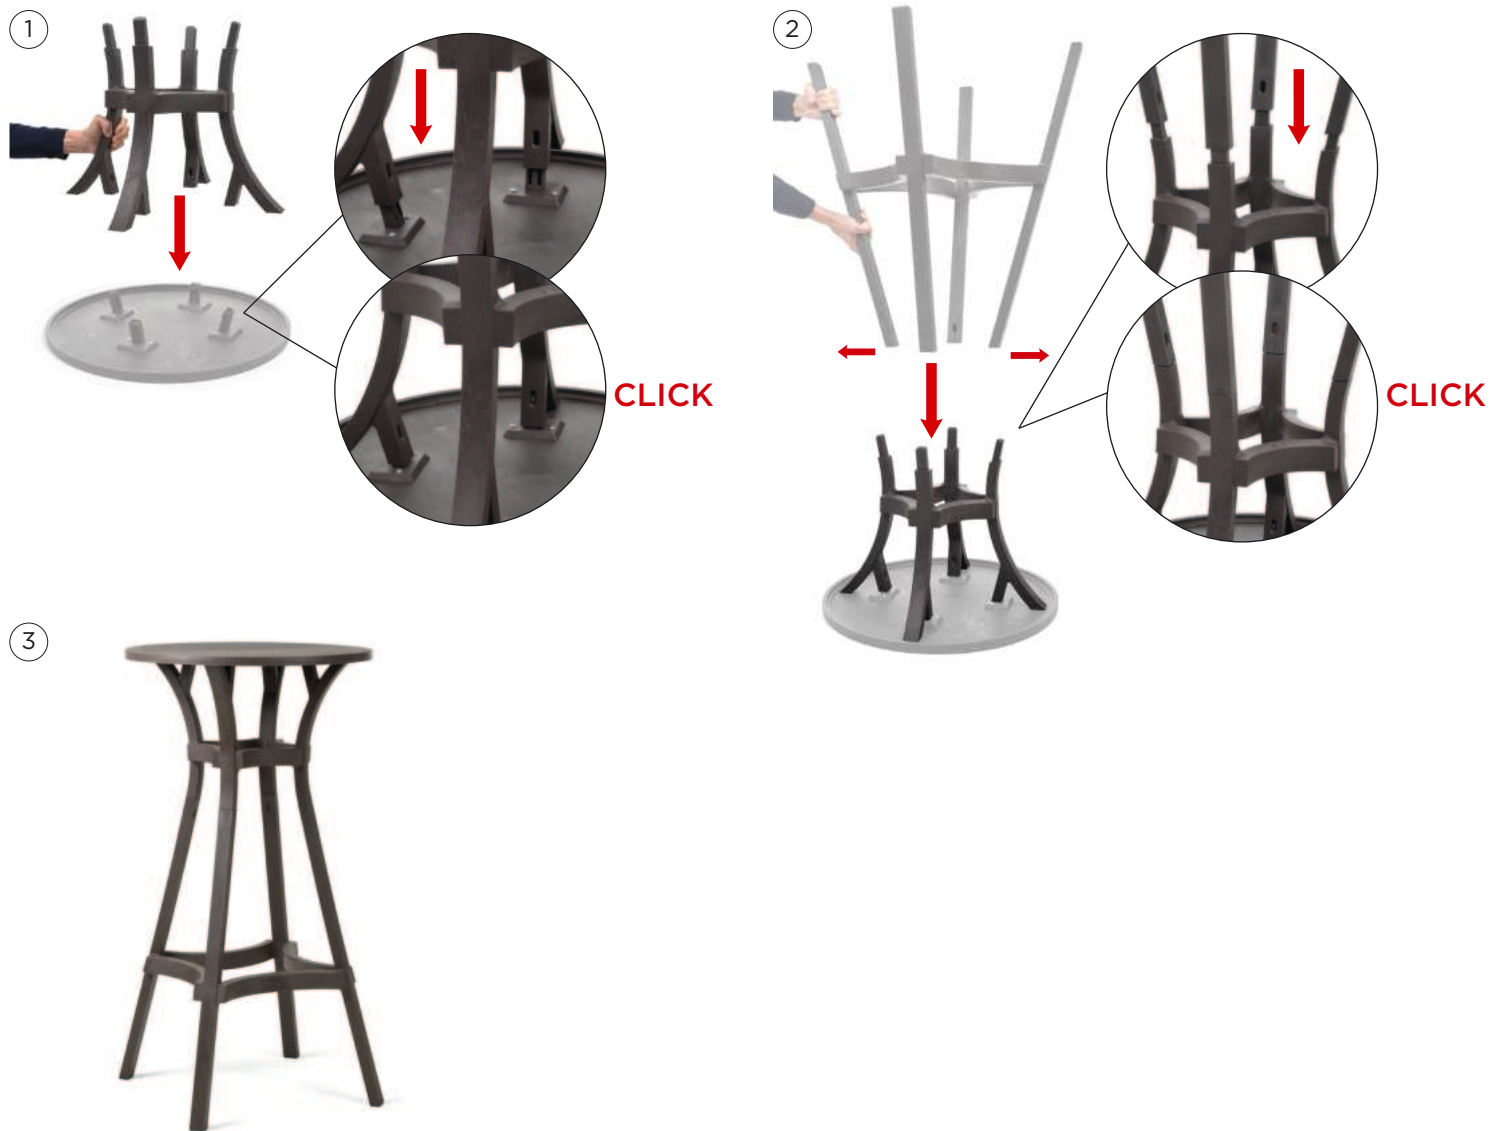

Assemblaggio, assembly, assemblage, montage, ensamblar, montagem.