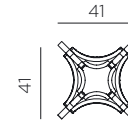

ES Accesorio de elevación de mesa Combo 60-70 (de 75 cm a 110,5 cm). Material: polipropileno fiberglass regenerado* tratado anti-UV y teñido en masa. Efecto mate. Montaje fácil con sistema de clips. Instrucciones de uso: colocar en una superficie plana y estable. Limpiar el producto con detergente suave, aclarándolo posteriormente con agua. Advertencia: riesgo de pellizcarse al realizar el montaje. Tipo de uso: colectividades. Producto de ensamblar. Fabricado en Italia. Resina reciclable. Fabricado según normativa UNI EN 581/1/3.

PT Sistema de elevação para mesa Combo 60-70 (de 75 cm a 110,5 cm). Material: polipropileno fiberglass regenerado* com tratamento anti-UV colorido na totalidade. Acabamento fosco. Montagem fácil com sistema de grampo. Instruções de utilização: deve permanecer em solo estável e plano. Limpar com detergente suave e passar com água. Aviso importante: perigo de corte e entalamento durante a instalação. Utilização: coletividade. Requer montagem. Fabricado em Italia. Resina reciclável. Produto conforme norma UNI EN 581/1/3.

Ref. 031

* **IT** Il polipropilene fiberglass rigenerato può subire delle variazioni di colore dovute all'utilizzo di materiale riciclato. **EN** Regenerated fiberglass polypropylene may undergo variations in color due to the use of recycled material. **FR** Polypropylène fiberglass régénérée peut subir variations de couleur en raison de l'utilisation de matériaux recyclés. **DE** Regeneriertem fiberglass-Polypropylen kann aufgrund der Verwendung von recyceltem Material Farbabweichungen unterliegen. **ES** El polipropileno fiberglass regenerado puede sufrir variaciones de color debido al uso de material reciclado. **PT** O polipropileno fiberglass regenerado pode sofrer variações de cor devido ao uso de material reciclado.

For recycling information www.nardioutdoor.com/packaging

IMPORTANTE, CONSERVARE PER FUTURI RIFERIMENTI: LEGGERE ATTENTAMENTE. • IMPORTANT, RETAIN FOR FUTURE REFERENCE: READ CAREFULLY. • IMPORTANT-À CONSERVER POUR DE FUTURS BESOINS DE RÉFÉRENCE: À LIRE SOIGNEUSEMENT. • WICHTIG BITTE AUFMERKSAM DURCHLESEN UND GUT AUFBEWAHREN. • IMPORTANTE GUARDAR PARA FUTURAS CONSULTAS: LEER ATENTAMENTE. • IMPORTANTE CONSERVE PARA FUTURAS REFERÊNCIAS: LEIA ATENTAMENTE.