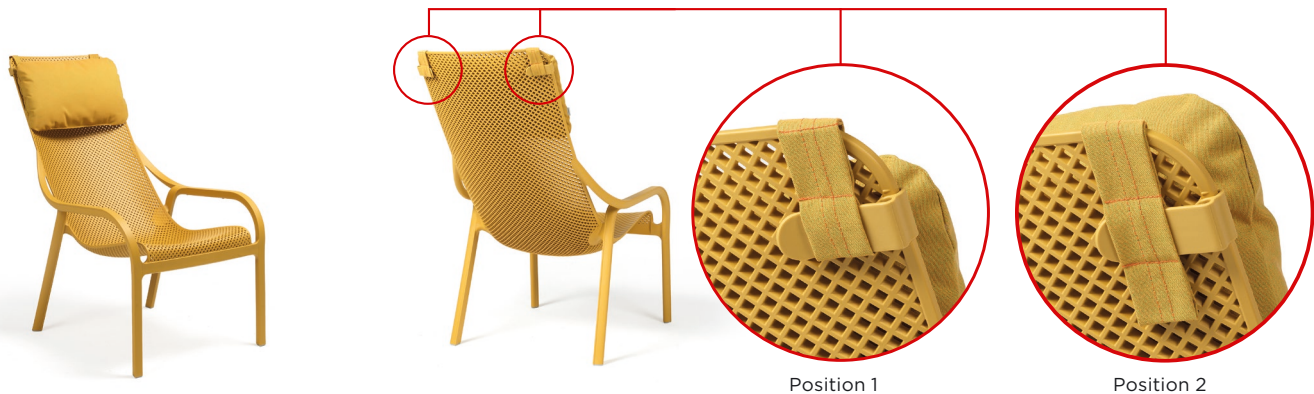

POLSTERUNG

Mit wasserabweisendem Polyester beschichtete Polyesterfaser (Dichte 200 gr/m²).

ES Cojín reposacabezas para sillón Net Lounge. NO desenfundable/zip. Espesor 7 cm. Con cintas ajustables. Lavable a 30°, programa delicado. Fabricado en Italia.

FUNDA

Tejido Acrílico: 100% hilo teñido acrílico, solidez a la luz 5/8, protección antimanchas, antimoho. **Tejido Acrílico Sunbrella®:** 100% fibra acrílica Sunbrella® tintada en masa, solidez a la luz 8/8, tratamiento por la repelencia al agua, protección antimanchas, antimoho.

RELLENO

Fibra de poliéster recubierta de poliéster hidrorrepelente (densidad 200 gr/m²).

PT Almofada de apoio de cabeça para poltrona Net Lounge. NÃO removível/zip. Espessura 7 cm. Com tiras ajustáveis. Lavável a 30°, programa delicado. Fabricado em Italia.

TECIDO DE FORRO
Tecido Acrílico: 100% fibra acrílica tingida com fio, resistência à luz 5/8, tratamento antimancha e antimoho.

Tecido Acrílico Sunbrella®: 100% fibra acrílica Sunbrella® tingida em massa, resistência à luz 8/8, tratamento hidrorrepelente, antimancha e antimoho.

ENCHIMENTO

Fibra de poliéster revestido de poliéster resistente à água (densidade 200 gr/m²).

Ref. 36329.04

Assemblaggio, assembly, assemblage, montage, ensamblar, montagem.

For recycling information www.nardioutdoor.com/packaging

IMPORTANTE, CONSERVARE PER FUTURI RIFERIMENTI: LEGGERE ATTENTAMENTE. • IMPORTANT, RETAIN FOR FUTURE REFERENCE: READ CAREFULLY. • IMPORTANT-À CONSERVER POUR DE FUTURS BESOINS DE RÉFÉRENCE: À LIRE SOIGNEUSEMENT. • WICHTIG BITTE AUFMERKSAM DURCHLESEN UND GUT AUFBEWAHREN. • IMPORTANTE GUARDAR PARA FUTURAS CONSULTAS: LEER ATENTAMENTE. • IMPORTANTE CONSERVE PARA FUTURAS REFERÊNCIAS: LEIA ATENTAMENTE.