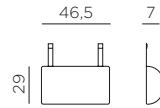

POLSTERUNG

Mit wasserabweisendem Polyester beschichtete Polyesterfaser (Dichte 200 gr/m²).

ES Cojín reposacabezas para sillón Net Lounge. NO desenfundable/zip. Espesor 7 cm. Con cintas ajustables. Lavable a 30°, programa delicado. Fabricado en Italia.

FUNDA

Tejido Acrílico: 100% hilo teñido acrílico, solidez a la luz 5/8, protección antimanchas, antimoho. **Tejido Acrílico Sunbrella®:** 100% fibra acrílica Sunbrella® tintada en masa, solidez a la luz 8/8, tratamiento por la repelencia al agua, protección antimanchas, antimoho.

RELLENO

Fibra de poliéster recubierta de poliéster hidrorrepelente (densidad 200 gr/m²).

PT Almofada de apoio de cabeça para poltrona Net Lounge. NÃO removível/zip. Espessura 7 cm. Com tiras ajustáveis. Lavável a 30°, programa delicado. Fabricado em Italia.

TECIDO DE FORRO
Tecido Acrílico: 100% fibra acrílica tingida com fio, resistência à luz 5/8, tratamento antimancha e antimoho.

Tecido Acrílico Sunbrella®: 100% fibra acrílica Sunbrella® tingida em massa, resistência à luz 8/8, tratamento hidrorrepelente, antimancha e antimoho.

ENCHIMENTO

Fibra de poliéster revestido de poliéster resistente à água (densidade 200 gr/m²).

Ref. 36329.04