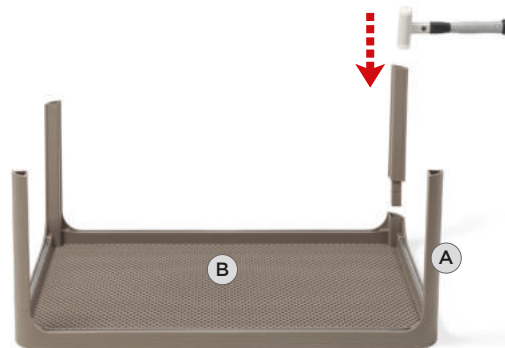

ASSEMBLAGGIO/ASSEMBLY/ASSEMBLAGE/MONTAGE/ENSAMBLAR/MONTAGEM

ATTENTION

For recycling information
www.nardioutdoor.com/packaging

IT Tavolino abbinabile alle sedute della linea Net. Materiale: polipropilene fiberglass trattato anti-UV e colorato in massa. Net Table 40 impilabile. Finitura opaca. Dotato di piedini antiscivolo. Istruzioni d'uso: posizionare in modo stabile su un suolo piano. Pulire con detersivi non aggressivi e sciacquare con acqua. Non utilizzare l'idropulitrice. Tipo di utilizzo: collettività. Prodotto da montare. Prodotto in Italia. Resina riciclabile. Prodotto a norma UNI EN 581/1/3. Avvertenza: rischi di pizzicamento in fase di installazione. Il tavolino NON può essere usato come seduta. Nardi declina ogni responsabilità per danni a persone e/o cose, o al prodotto stesso, causati dall'utilizzo improprio del prodotto.

IMPORTANT, CONSERVARE PER FUTURI RIFERIMENTI: LEGGERE ATTENTAMENTE

EN Low table for matching with the chairs in the Net collection. Material: uniformly colored fiberglass polypropylene resins with UV additives. Net Table 40 stackable. Matt finish. With non-slip feet. Instructions for use: place on a flat, level area. Wash with mild soap and rinse with water. Do not use a high pressure washer. Typical uses: group gatherings. Assembly required. Made in Italy. Recyclable resin. Product conforms to UNI EN 581/1/3. Note: there is a risk of being pinched during assembly. Table can NOT be used as a seat. Nardi declines all responsibility for damage to people and/or things, or to the product itself, caused by improper use of the product.

IMPORTANT, RETAIN FOR FUTURE REFERENCE: READ CAREFULLY