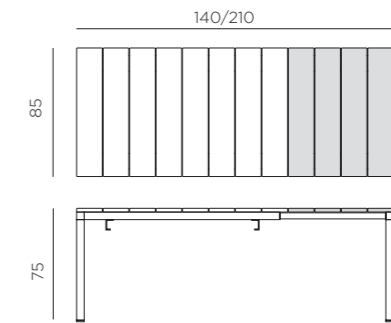

Ref. 486

RIO ALU 140 EXT.

Fabricado según normativa UNI EN 581/1/3. Advertencia: riesgo de pellizcarse al realizar el montaje. Nardi declina toda responsabilidad por daños a personas y/o cosas, o al producto en sí, causados por un uso inadecuado del producto.

PT Mesa extensível.

RIO 140 EXT. 140-210 x 85 x 76h cm.
Material: tampo DurelTOP em polipropileno com tratamento anti-UV colorido na totalidade. Pernas em alumínio pintado. Acabamento fosco. Resina reciclável.

RIO ALU 140 EXT. 140-210 x 85 x 75h cm.

Material: estrutura e tampo em alumínio pintado.

Pés ajustáveis. Instruções de utilização: deve permanecer em solo estável e plano. Limpar com detergente suave e passar com água. Não utilizar a lavadora de alta pressão. Utilização: coletividade. Requer montagem. Fabricado em Italia. Produto conforme norma UNI EN 581/1/3. Aviso importante: perigo de corte e entalamento durante a instalação. A Nardi declina qualquer responsabilidade por danos a pessoas e/ou coisas, ou ao próprio produto, causados pelo uso indevido do produto.

For recycling information www.nardioutdoor.com/packaging

IMPORTANTE, CONSERVARE PER FUTURI RIFERIMENTI: LEGGERE ATTENTAMENTE. • IMPORTANT, RETAIN FOR FUTURE REFERENCE: READ CAREFULLY. • IMPORTANT-À CONSERVER POUR DE FUTURS BESOINS DE RÉFÉRENCE: À LIRE SOIGNEUSEMENT. • WICHTIG BITTE AUFMERKSAM DURCHLESEN UND GUT AUFBEWAHREN. • IMPORTANTE GUARDAR PARA FUTURAS CONSULTAS: LEER ATENTAMENTE. • IMPORTANTE CONSERVE PARA FUTURAS REFERÊNCIAS: LEIA ATENTAMENTE.

8

IT NARDI NON RISponderà DI EVENTUALI DANNI CAUSATI IN FASE DI ASSEMBLAGGIO.
EN NARDI SHALL NOT BE HELD LIABLE FOR ANY DAMAGE CAUSED DURING ASSEMBLY OPERATIONS.
FR NARDI N'EST PAS RESPONSABLE DES DOMMAGES CAUSÉS LORS DE L'ASSEMBLAGE.
DE NARDI HAFtet NICHT FÜR EVENTUELLE WÄHREND DER MONTAGE VERURSACHTE SCHÄDEN.
ES NARDI NO SERÁ RESPONSABLE DE LOS DAÑOS PRODUCIDOS DURANTE EL MONTAJE.
PT A NARDI NÃO SE RESPONSABILIZA POR QUAISQUER DANOS CAUSADOS DURANTE A MONTAGEM.