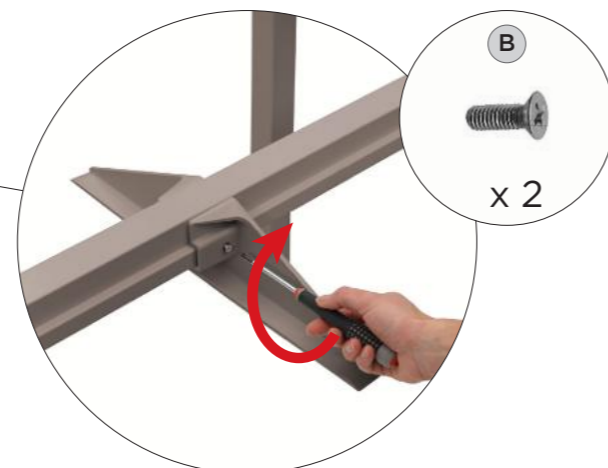

COMPONENTI, COMPONENTS, COMPOSANTS, KOMPONENTEN, COMPONENTES, COMPONENTES.

	A	B	C	D	E	F	G
	M6 x 25	M4 x 12	DX	SX			
pcs	4	2	2	2	1	1	2

ASSEMBLAGGIO, ASSEMBLY, ASSEMBLAGE, MONTAGE, ENSAMBLAR, MONTAGEM.

6