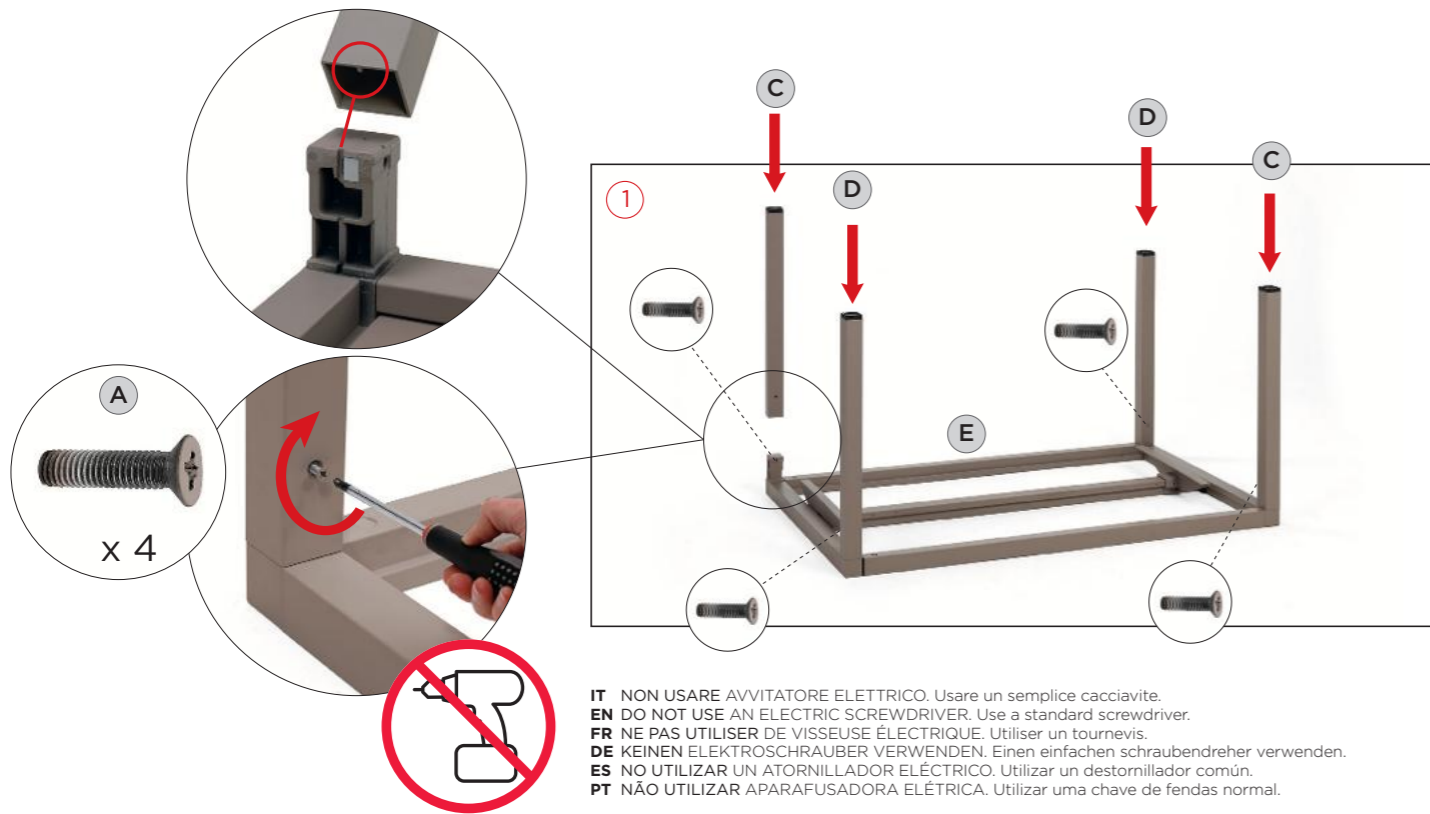

COMPONENTI, COMPONENTS, COMPOSANTS, KOMPONENTEN, COMPONENTES, COMPONENTES.

	A	B	C	D	E	F	G
	M6 x 25	M4 x 12	DX	SX			
pcs	4	2	2	2	1	1	2

ASSEMBLAGGIO, ASSEMBLY, ASSEMBLAGE, MONTAGE, ENSAMBLAR, MONTAGEM.

6