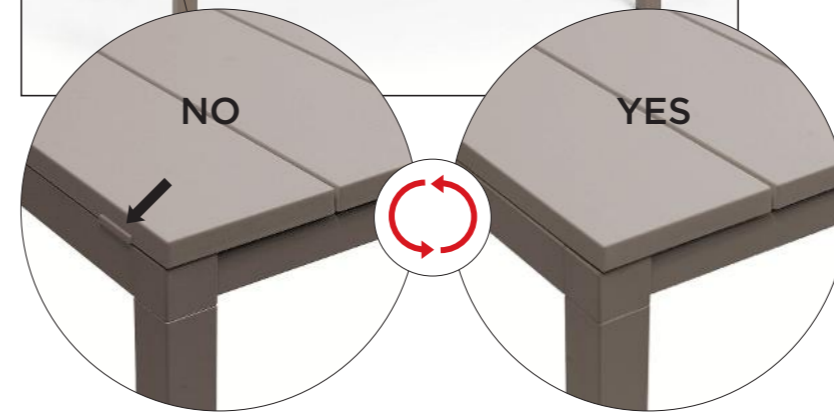

COMPONENTI, COMPONENTS, COMPOSANTS, KOMPONENTEN, COMPONENTES, COMPONENTES.

	A	B	C	D	E	F	G
	M6 x 25	M4 x 12	DX	SX			
pcs	4	2	2	2	1	1	2

ASSEMBLAGGIO, ASSEMBLY, ASSEMBLAGE, MONTAGE, ENSAMBLAR, MONTAGEM.

6