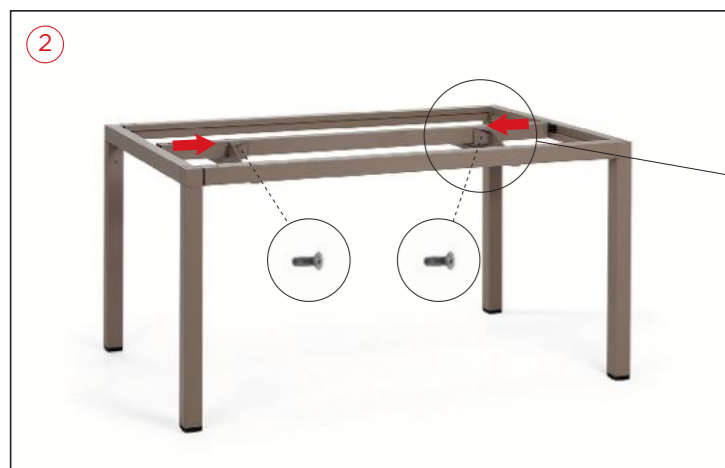

COMPONENTI, COMPONENTS, COMPOSANTS, KOMPONENTEN, COMPONENTES, COMPONENTES.

	A	B	C	D	E	F	G
	M6 x 25	M4 x 12	DX	SX			
pcs	4	2	2	2	1	1	2

ASSEMBLAGGIO, ASSEMBLY, ASSEMBLAGE, MONTAGE, ENSAMBLAR, MONTAGEM.

6