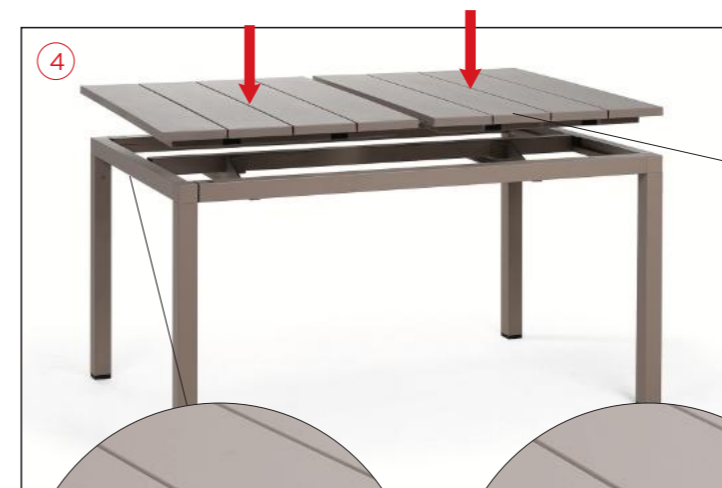

COMPONENTI, COMPONENTS, COMPOSANTS, KOMPONENTEN, COMPONENTES, COMPONENTES.

	A	B	C	D	E	F	G
	M6 x 25	M4 x 12	DX	SX			
pcs	4	2	2	2	1	1	2

ASSEMBLAGGIO, ASSEMBLY, ASSEMBLAGE, MONTAGE, ENSAMBLAR, MONTAGEM.

6