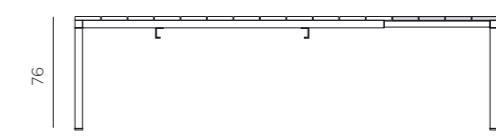

Ref. 482

RIO 210 EXT.