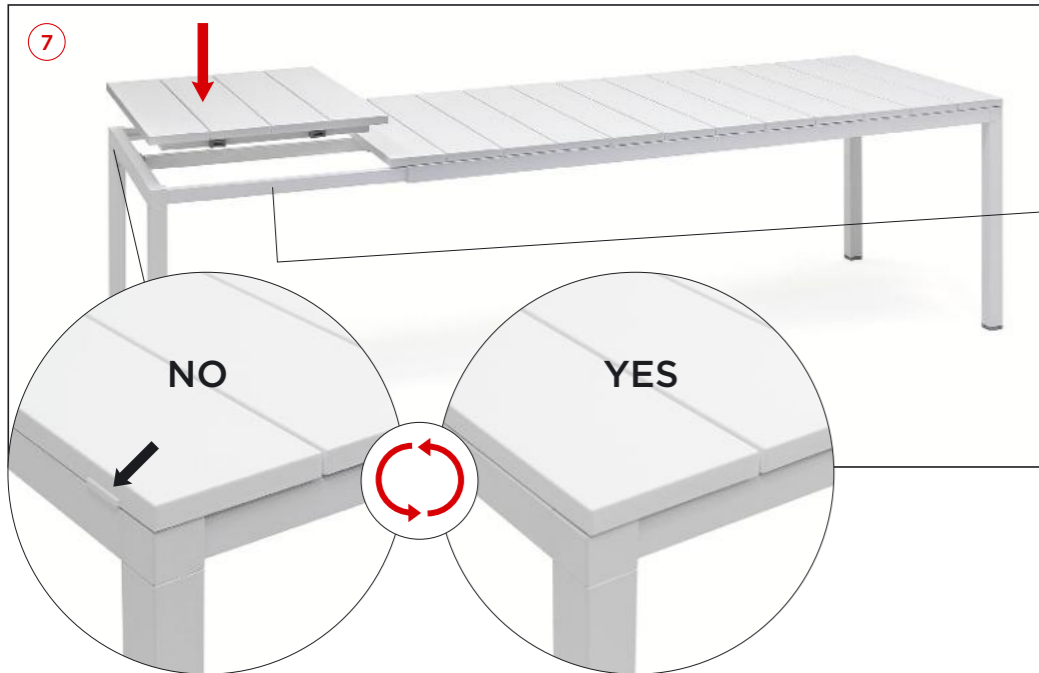

EXTENSION

x 4

RIO 210 EXTENSIBLE RIO ALU 210 EXTENSIBLE

design Raffaello Galiotto

IT Tavolo allungabile.

RIO 210 EXT. 210-280 x 100 x 76h cm. Materiale: piano DurelTOP in polipropilene trattato anti-UV, colorato in massa. Gambe in alluminio verniciato. Finitura opaca. Resina riciclabile.
RIO ALU 210 EXT. 210-280 x 100 x 75h cm. Materiale: struttura e piano in alluminio verniciato.

EN Extensible table.

RIO 210 EXT. 210-280 x 100 x 76h cm. Material: top DurelTOP in polypropylene with UV additives and uniformly coloured. Legs in coated aluminum. Matt finish. Recyclable resin.
RIO ALU 210 EXT. 210-280 x 100 x 75h cm. Material: frame and top in coated aluminum.

FR Table extensible.

RIO 210 EXT. 210-280 x 100 x 76h cm. Matériau: plateau DurelTOP en polypropylène traité anti-UV et coloré dans la masse. Pieds en aluminium vernis. Effet mat. Résine recyclable.
RIO ALU 210 EXT. 210-280 x 100 x 75h cm. Matériau: structure et plateau en aluminium vernis.

DE Verlängerbarer Tisch.

RIO 210 EXT. 210-280 x 100 x 76h cm. Material: DurelTOP Tischplatte aus UV-beständigem Polypropylen, voll durchgefärbt. Beine aus epoxiertem Aluminium. Matt-Effekt. Recyclebarer Kunststoff.