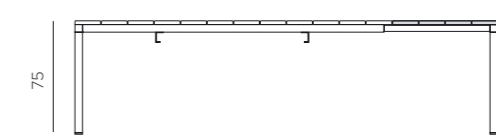

Ref. 488

RIO ALU 210 EXT.

realizar el montaje. Nardi declina toda responsabilidad por daños a personas y/o cosas, o al producto en sí, causados por un uso inadecuado del producto.

PT Mesa extensível.

RIO 210 EXT. 210-280 x 100 x 76h cm. Material: tampo DurelTOP em polipropileno com tratamento anti-UV colorido na totalidade. Pernas em alumínio pintado. Acabamento fosco. Resina reciclável.
RIO ALU 210 EXT. 210-280 x 100 x 75h cm. Material: estrutura e tampo em alu-

mínio pintado. Pés ajustáveis. Instruções de utilização: deve permanecer em solo estável e plano. Limpar com detergente suave e passar com água. Não utilizar a lavadora de alta pressão. Utilização: coletividade. Requer montagem. Fabricado em Italia. Produto conforme norma UNI EN 581/1/3. Aviso importante: perigo de corte e entalamento durante a instalação. A Nardi declina qualquer responsabilidade por danos a pessoas e/ou coisas, ou ao próprio produto, causados pelo uso indevido do produto.

For recycling information www.nardioutdoor.com/packaging

IMPORTANTE, CONSERVARE PER FUTURI RIFERIMENTI: LEGGERE ATTENTAMENTE. • IMPORTANT, RETAIN FOR FUTURE REFERENCE: READ CAREFULLY. • IMPORTANT-À CONSERVER POUR DE FUTURS BESOINS DE RÉFÉRENCE: À LIRE SOIGNEUSEMENT. • WICHTIG BITTE AUFMERKSAM DURCHLESEN UND GUT AUFBEWAHREN. • IMPORTANTE GUARDAR PARA FUTURAS CONSULTAS: LEER ATENTAMENTE. • IMPORTANTE CONSERVE PARA FUTURAS REFERÊNCIAS: LEIA ATENTAMENTE.

10

IT NARDI NON RISponderà DI EVENTUALI DANNI CAUSATI IN FASE DI ASSEMBLAGGIO.
EN NARDI SHALL NOT BE HELD LIABLE FOR ANY DAMAGE CAUSED DURING ASSEMBLY OPERATIONS.
FR NARDI N'EST PAS RESPONSABLE DES DOMMAGES CAUSÉS LORS DE L'ASSEMBLAGE.
DE NARDI HAFtet NICHT FÜR EVENTUELLE WÄHREND DER MONTAGE VERURSACHTE SCHÄDEN.
ES NARDI NO SERÁ RESPONSABLE DE LOS DAÑOS PRODUCIDOS DURANTE EL MONTAJE.
PT A NARDI NÃO SE RESPONSABILIZA POR QUAISQUER DANOS CAUSADOS DURANTE A MONTAGEM.