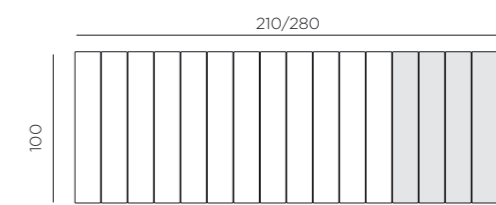

Ref. 488

RIO ALU 210 EXT.

realizar el montaje. Nardi declina toda responsabilidad por daños a personas y/o cosas, o al producto en sí, causados por un uso inadecuado del producto.

PT Mesa extensível.

RIO 210 EXT. 210-280 x 100 x 76h cm. Material: tampo DurelTOP em polipropileno com tratamento anti-UV colorido na totalidade. Pernas em alumínio pintado. Acabamento fosco. Resina reciclável.
RIO ALU 210 EXT. 210-280 x 100 x 75h cm. Material: estrutura e tampo em alu-

mínio pintado. Pés ajustáveis. Instruções de utilização: deve permanecer em solo estável e plano. Limpar com detergente suave e passar com água. Não utilizar a lavadora de alta pressão. Utilização: coletividade. Requer montagem. Fabricado em Italia. Produto conforme norma UNI EN 581/1/3. Aviso importante: perigo de corte e entalamento durante a instalação. A Nardi declina qualquer responsabilidade por danos a pessoas e/ou coisas, ou ao próprio produto, causados pelo uso indevido do produto.

For recycling information www.nardioutdoor.com/packaging

IMPORTANTE, CONSERVARE PER FUTURI RIFERIMENTI: LEGGERE ATTENTAMENTE. • IMPORTANT, RETAIN FOR FUTURE REFERENCE: READ CAREFULLY. • IMPORTANT-À CONSERVER POUR DE FUTURS BESOINS DE RÉFÉRENCE: À LIRE SOIGNEUSEMENT. • WICHTIG BITTE AUFMERKSAM DURCHLESEN UND GUT AUFBEWAHREN. • IMPORTANTE GUARDAR PARA FUTURAS CONSULTAS: LEER ATENTAMENTE. • IMPORTANTE CONSERVE PARA FUTURAS REFERÊNCIAS: LEIA ATENTAMENTE.

10

IT NARDI NON RISponderà DI EVENTUALI DANNI CAUSATI IN FASE DI ASSEMBLAGGIO.
EN NARDI SHALL NOT BE HELD LIABLE FOR ANY DAMAGE CAUSED DURING ASSEMBLY OPERATIONS.
FR NARDI N'EST PAS RESPONSABLE DES DOMMAGES CAUSÉS LORS DE L'ASSEMBLAGE.
DE NARDI HAFtet NICHT FÜR EVENTUELLE WÄHREND DER MONTAGE VERURSACHTE SCHÄDEN.
ES NARDI NO SERÁ RESPONSABLE DE LOS DAÑOS PRODUCIDOS DURANTE EL MONTAJE.
PT A NARDI NÃO SE RESPONSABILIZA POR QUAISQUER DANOS CAUSADOS DURANTE A MONTAGEM.