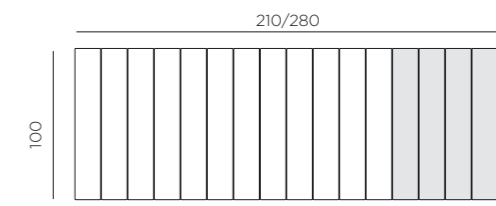

Ref. 482

RIO 210 EXT.