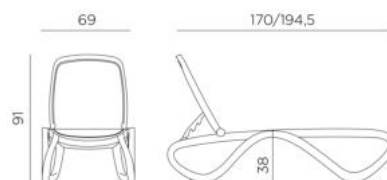

OMEGA

design Raffaello Galiotto

Ref. 417

-  13,5 peso prodotto in kg
weight of product in kg
-  18
3,102 m³ imballo con film - pz e volume in m³
shrink-wrapped packing - pcs and volume in cbm
-  18 pz pz su pallet
pcs on pallet
-  CATAS prodotto testato a norma da Catas
product tested by Catas
-  impilabile
stackable
-  schienale reclinabile in 4 posizioni
back reclining in 4 positions
-  dotato di rotelline e piedini antiscivolo
with small wheels and non-slip feet