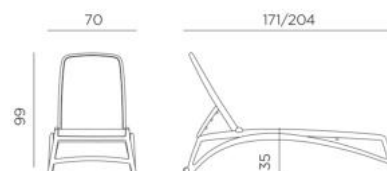

ATLANTICO

design Raffaello Galiotto

Ref. 450

-  16 peso prodotto in kg
weight of product in kg
-  20 imballo con film - pz e volume in m³
2,788 m³ shrink-wrapped packing - pcs and volume in cbm
-  20 pz pz su pallet
pcs on pallet
-  prodotto testato a norma da Catas
product tested by Catas
-  impilabile
stackable
-  schienale reclinabile in 4 posizioni
back reclining in 4 positions
-  dotato di rotelline e piedini antiscivolo
with small wheels and non-slip feet