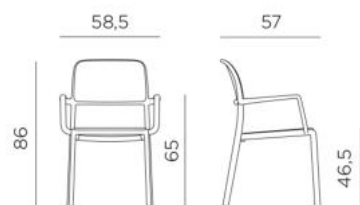

RIVA

design Raffaello Galiotto

Ref. 246

-  4,6 peso prodotto in kg
weight of product in kg
-  6 imballo cartonato - pz e volume in m³
0,523 m³ carton packing - pcs and volume in cbm
-  24 pz pz su pallet
pcs on pallet
-  6 pz impilabile
stackable
-  prodotto testato a norma da Catas
product tested by Catas

IT Sedia monoblocco con braccioli. Materiale: polipropilene fiberglass trattato anti-UV e colorato in massa. Finitura opaca. Dotata di piedini antiscivolo. Resina riciclabile.

EN Monobloc chair with armrest. Material: uniformly colored fiberglass polypropylene resins with UV additives. Matt finish. With non-slip feet. Recyclable resin.

ES Silla monoblocco con brazos. Material: polipropileno fiberglass tratado anti-UV y teñido en masa. Efecto mate. Con tapones antideslizantes. Resina reciclable.

PT Cadeira monoblocco com braços. Material: polipropileno fiberglass com tratamento anti-UV colorido na totalidade. Acabamento fosco. Com pés antiderrapantes. Resina reciclável.