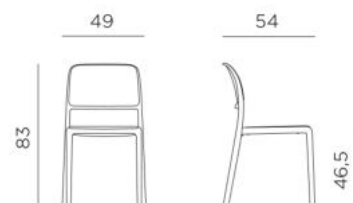

# RIVA BISTROT

design Raffaello Galiotto

Ref. 247

-  4 peso prodotto in kg  
weight of product in kg
-  6 imballo cartonato - pz e volume in m<sup>3</sup>  
0,423 m<sup>3</sup> carton packing - pcs and volume in cbm
-  24 pz pz su pallet  
pcs on pallet
-  6 pz impilabile  
stackable
-  prodotto testato a norma da Catas  
product tested by Catas

**IT** Sedia monoblocco senza braccioli. Materiale: polipropilene fiberglass trattato anti-UV e colorato in massa. Finitura opaca. Dotata di piedini anti-scivolo. Resina riciclabile.

**EN** Monobloc chair without armrest. Material: uniformly colored fiberglass polypropylene resins with UV additives. Matt finish. With non-slip feet. Recyclable resin.