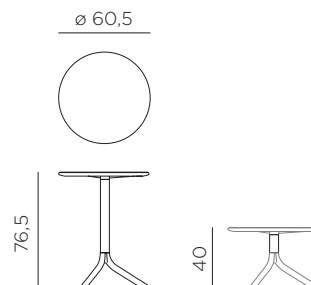

Ref. 058

	4,3	peso prodotto in kg weight of product in kg
	1 0,145 m³	imballo cartonato - pz e volume in m³ carton packing - pcs and volume in cbm
	24 pz	pz su pallet pcs on pallet
		prodotto da montare assembly required

IT Tavolo con gamba centrale a 3 razze. Materiale: polipropilene fiberglass trattato anti-UV e colorato in massa. Smontabile. Finitura opaca. Dotato di piedini antiscivolo. Possibilità di doppia altezza: 40 cm / 76,5 cm. Resina riciclabile.

EN Table with center column and 3 spokes. Material: uniformly colored fiberglass polypropylene resins with UV additives. Demountable. Matt finish. With non-slip feet. Double height option: 40 cm / 76,5 cm. Recyclable resin.

FR Table avec pied central à 3 branches. Matériau: polypropylène fiberglass traité anti-UV et coloré dans la masse. Démontable. Effet mat. Avec patins anti-dérapants. Option de double hauteur: 40 cm / 76,5 cm. Résine recyclable.

DE Tisch mit zentraler Säule und 3 Speichen. Material: UV-beständigem fiberglass-Polypropylen, voll durchgefärbt. Demontierbar. Matt-Effekt. Mit rutschfesten Fußkappen. Optional : Doppelte Höhe 40 cm / 76,5 cm. Recyclebarer Kunststoff.

ES Mesa con pie central de 3 radios. Material: polipropileno fiberglass tratado anti-UV y teñido en masa. Desmontable. Efecto mate. Con tapones antideslizantes. Opción de doble altura: 40 cm / 76,5 cm. Resina reciclable.

PT Mesa com coluna central e 3 raios. Material: polipropileno fiberglass com tratamento anti-UV colorido na totalidade. Destacável. Acabamento fosco. Com pés antiderrapantes. Opção de dupla altura: 40 cm / 76,5 cm. Resina reciclável.

* Il prodotto non deve essere immerso nell'acqua. La base presenta all'interno una componente in metallo. - The product must not be immersed in water. The base has a metal component inside. - Le produit ne doit pas être immergé dans l'eau. La base a une composante en métal à l'intérieur. - Das Produkt sollte nicht in Wasser getaucht werden. Die Gestell enthält eine Metallkomponente. - El producto no debe ser sumergido en agua. La base tiene un componente metálico en su interior. - O produto não deve ser imerso em água. A base tem um componente de metal dentro.