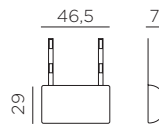

CUSCINO POGGIATESTA FOLIO

design Raffaello Galiotto

**Ref. 36300.04**

0,3

peso prodotto in kg
weight of product in kg4
0,054 m³imballo cartonato - pz e volume in m³
carton packing - pcs and volume in cbm

176 pz