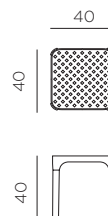

NET TABLE 40

design Raffaello Galiotto

Ref. 062

1,7

peso prodotto in kg
weight of product in kg

6
0,109 m³

imballo cartonato - pz e volume in m³
carton packing - pcs and volume in cbm

120 pz

pz su pallet
pcs on pallet

prodotto da montare
assembly required

prodotto testato a norma da Catas
product tested by Catas

IT Tavolino abbinabile alle sedute della linea Net. Materiale: polipropilene fiberglass trattato anti-UV e colorato in massa. Impilabile. Finitura opaca. Dotato di piedini antiscivolo. Resina riciclabile.

FR Petite table pouvant être associée aux assises de la ligne Net. Matériau: polypropylène fiberglass traité anti-UV et coloré dans la masse. Empilable. Effet mat. Avec patins anti-dérapants. Résine recyclable.