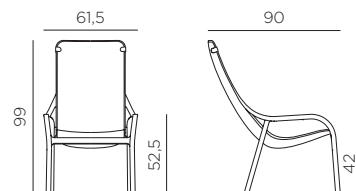

NET LOUNGE

design Raffaello Galiotto

Ref. 329

-  5,3 peso prodotto in kg
weight of product in kg
-  4 imballo cartonato - pz e volume in m³
0,699 m³ carton packing - pcs and volume in cbm
-  16 pz pz su pallet
pcs on pallet
-  10 pz impilabile
stackable
-  prodotto testato a norma da Catas
product tested by Catas