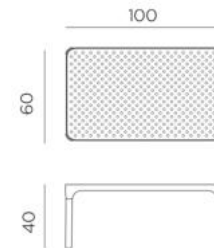

NET TABLE 100

design Raffaello Galiotto

Ref. 064

-  6,3 peso prodotto in kg
weight of product in kg
-  1 imballo cartonato - pz e volume in m³
0,062 m³ carton packing - pcs and volume in cbm
-  44 pz pz su pallet
pcs on pallet
-  prodotto da montare
assembly required
-  prodotto testato a norma da Catas
product tested by Catas

IT Tavolo basso. Materiale: polipropilene fiberglass trattato anti-UV e colorato in massa. Finitura opaca. Dotato di piedini antiscivolo. Resina riciclabile.

EN Side table. Material: uniformly colored fiberglass polypropylene resins with UV additives. Matt finish. With non-slip feet. Recyclable resin.

FR Table basse. Matériau: polypropylène fiberglass traité anti-UV et coloré dans la masse. Effet mat. Avec patins anti-dérapants. Résine recyclable.

DE Beistelltisch. Material: UV-beständigem fiberglass-Polypropylen, voll durchgefärbt. Matt-Effekt. Mit rutschfesten Fußkappen. Recyclebarer Kunststoff.

ES Mesa baja. Material: polipropileno fiberglass tratado anti-UV y teñido en masa. Efecto mate. Con tapones antideslizantes. Resina reciclable.

PT Mesa baixa. Material: polipropileno fiberglass com tratamento anti-UV colorido na totalidade. Acabamento fosco. Com pés antiderrapantes. Resina reciclável.