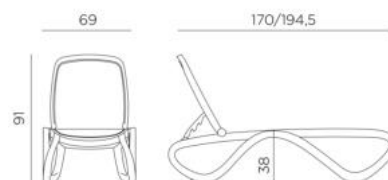

OMEGA

design Raffaello Galiotto

Ref. 417

-  13,5 peso prodotto in kg
weight of product in kg
-  18 3,102 m³ imballo con film - pz e volume in m³
shrink-wrapped packing - pcs and volume in cbm
-  18 pz pz su pallet
pcs on pallet
-  prodotto testato a norma da Catas
product tested by Catas
-  impilabile
stackable
-  schienale reclinabile in 4 posizioni
back reclining in 4 positions
-  dotato di rotelline e piedini antiscivolo
with small wheels and non-slip feet