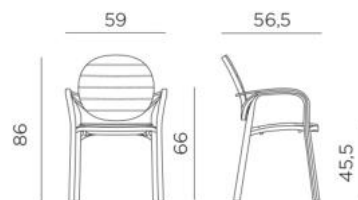

PALMA

design Raffaello Galiotto

Ref. 237

-  5,2 peso prodotto in kg
weight of product in kg
-  6 imballo cartonato - pz e volume in m³
0,528 m³ carton packing - pcs and volume in cbm
-  24 pz pz su pallet
pcs on pallet
-  8 pz impilabile
stackable
-  prodotto testato a norma da Catas
product tested by Catas

IT Sedia con braccioli.

Materiale: polipropilene trattato anti-UV e colorato in massa. Finitura opaca. Dotata di piedini antiscivolo. Resina riciclabile.

EN Chair with armrests.

Material: polypropylene with UV additives and is uniformly coloured. Matt finish. With non-slip feet. Recyclable resin.