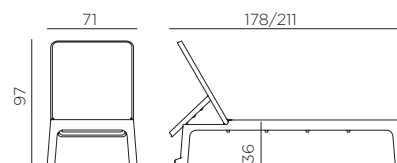

### Ref. 462

-  14,2 peso prodotto in kg  
weight of product in kg
-  12 3,123 m<sup>3</sup> imballo con film - pz e volume in m<sup>3</sup>  
shrink-wrapped packing - pcs and volume in cbm
-  12 pz pz su pallet  
pcs on pallet
-  prodotto testato a norma da Catas  
product tested by Catas
-  impilabile  
stackable
-  schienale reclinabile in 4 posizioni  
back reclining in 4 positions
-  dotato di rotelline e piedini antiscivolo  
with small wheels and non-slip feet