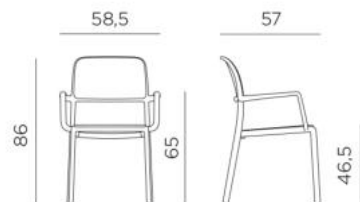

RIVA

design Raffaello Galiotto

Ref. 246

4,6

peso prodotto in kg
weight of product in kg

6
0,523 m³

imballo cartonato - pz e volume in m³
carton packing - pcs and volume in cbm

24 pz

pz su pallet
pcs on pallet

10 pz

impilabile
stackable

prodotto testato a norma da Catas
product tested by Catas

IT Sedia monoblocco con braccioli.

Materiale: polipropilene fiberglass trattato anti-UV e colorato in massa. Finitura opaca. Dotata di piedini antiscivolo. Resina riciclabile.