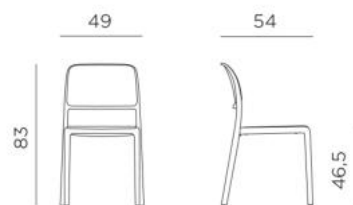

RIVA BISTROT

design Raffaello Galiotto

Ref. 247

4

peso prodotto in kg
weight of product in kg

6

0,423 m³

imballo cartonato - pz e volume in m³
carton packing - pcs and volume in cbm

24 pz

pz su pallet
pcs on pallet

10 pz

impilabile
stackable

prodotto testato a norma da Catas
product tested by Catas

IT Sedia monoblocco senza braccioli.

Materiale: polipropilene fiberglass trattato anti-UV e colorato in massa. Finitura opaca. Dotata di piedini antiscivolo. Resina riciclabile.