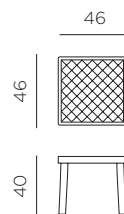

### Ref. 050

2

peso prodotto in kg  
weight of product in kg

7

0,103 m<sup>3</sup>

imballo cartonato - pz e volume in m<sup>3</sup>  
carton packing - pcs and volume in cbm

140 pz

pz su pallet  
pcs on pallet

prodotto da montare  
assembly required

prodotto testato a norma da Catas  
product tested by Catas

**IT** Tavolino quadrato. Materiale: polipropilene trattato anti-UV e colorato in massa. Finitura opaca. Dotato di piedini antiscivolo. Resina riciclabile.