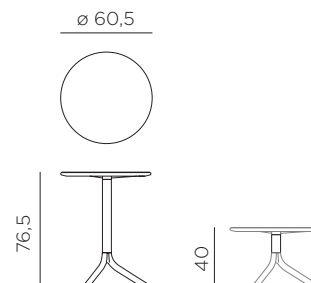

Ref. 058

	4,3	peso prodotto in kg weight of product in kg
	1 0,145 m³	imballo cartonato - pz e volume in m³ carton packing - pcs and volume in cbm
	24 pz	pz su pallet pcs on pallet
		prodotto da montare assembly required

IT Tavolo con gamba centrale a 3 razze.
Materiale: polipropilene fiberglass trattato anti-UV e colorato in massa. Smontabile. Finitura opaca. Dotato di piedini antiscivolo. Possibilità di doppia altezza: 40 cm / 76,5 cm. Resina riciclabile.

EN Table with center column and 3 spokes.
Material: uniformly colored fiberglass polypropylene resins with UV additives. Demountable. Matt finish. With non-slip feet. Double height option: 40 cm / 76,5 cm. Recyclable resin.

FR Table avec pied central à 3 branches.
Matériau: polypropylène fiberglass traité anti-UV et coloré dans la masse. Démontable. Effet mat. Avec patins anti-dérapants. Option de double hauteur: 40 cm / 76,5 cm. Résine recyclable.

DE Tisch mit zentraler Säule und 3 Speichen.
Material: UV-beständigem fiberglass-Polypropylen, voll durchgefärbt. Demontierbar. Matt-Effekt. Mit rutschfesten Fußkappen. Optional : Doppelte Höhe 40 cm / 76,5 cm. Recyclebarer Kunststoff.

ES Mesa con pie central de 3 radios.
Material: polipropileno fiberglass tratado anti-UV y teñido en masa. Desmontable. Efecto mate. Con tapones antideslizantes. Opción de doble altura: 40 cm / 76,5 cm. Resina reciclable.

PT Mesa com coluna central e 3 raios.
Material: polipropileno fiberglass com tratamento anti-UV colorido na totalidade. Destacável. Acabamento fosco. Com pés antiderrapantes. Opção de dupla altura: 40 cm / 76,5 cm. Resina reciclável.

* Il prodotto non deve essere immerso nell'acqua. La base presenta all'interno una componente in metallo. - The product must not be immersed in water. The base has a metal component inside. - Le produit ne doit pas être immergé dans l'eau. La base a une composante en métal à l'intérieur. - Das Produkt sollte nicht in Wasser getaucht werden. Die Gestell enthält eine Metallkomponente. - El producto no debe ser sumergido en agua. La base tiene un componente metálico en su interior. - O produto não deve ser imerso em água. A base tem um componente de metal dentro.