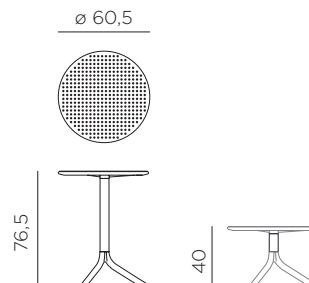

Ref. 056

- 4,3 peso prodotto in kg
  weight of product in kg
- 1 imballo cartonato - pz e volume in m³
  0,143 m³ carton packing - pcs and volume in cbm
- 24 pz pz su pallet
  pcs on pallet
- prodotto da montare
  assembly required

IT Tavolo con gamba centrale a 3 razze.
Materiale: polipropilene fiberglass trattato anti-UV e colorato in massa. Smontabile. Finitura opaca. Dotato di piedini antiscivolo. Possibilità di doppia altezza: 40 cm / 76,5 cm. Resina riciclabile.

EN Table with center column and 3 spokes.
Material: uniformly colored fiberglass polypropylene resins with UV additives. Demountable. Matt finish. With non-slip feet. Double height option: 40 cm / 76,5 cm. Recyclable resin.

FR Table avec pied central à 3 branches.
Matériau: polypropylène fiberglass traité anti-UV et coloré dans la masse. Démontable. Effet mat. Avec patins anti-dérapants. Option de double hauteur: 40 cm / 76,5 cm. Résine recyclable.

DE Tisch mit zentraler Säule und 3 Speichen.
Material: UV-beständigem fiberglass-Polypropylen, voll durchgefärbt. Demontierbar. Matt-Effekt. Mit rutschfesten Fußkappen. Optional : Doppelte Höhe 40 cm / 76,5 cm. Recyclebarer Kunststoff.

ES Mesa con pie central de 3 radios.
Material: polipropileno fiberglass tratado anti-UV y teñido en masa. Desmontable. Efecto mate. Con tapones antideslizantes. Opción de doble altura: 40 cm / 76,5 cm. Resina reciclable.

PT Mesa com coluna central e 3 raios.
Material: polipropileno fiberglass com tratamento anti-UV colorido na totalidade. Destacável. Acabamento fosco. Com pés antiderrapantes. Opção de dupla altura: 40 cm / 76,5 cm. Resina reciclável.

* Il prodotto non deve essere immerso nell'acqua. La base presenta all'interno una componente in metallo. - The product must not be immersed in water. The base has a metal component inside. - Le produit ne doit pas être immergé dans l'eau. La base a une composante en métal à l'intérieur. - Das Produkt sollte nicht in Wasser getaucht werden. Die Gestell enthält eine Metallkomponente. - El producto no debe ser sumergido en agua. La base tiene un componente metálico en su interior. - O produto não deve ser imerso em água. A base tem um componente de metal dentro.