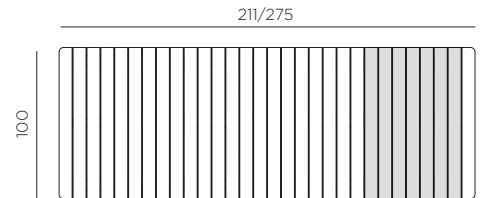

TEVERE 210 EXT.

design Raffaello Galiotto

Ref. 496

-  53 peso prodotto in kg
weight of product in kg
-  1 imballo cartonato - pz e volume in m³
0,352 m³ carton packing - pcs and volume in cbm
-  12 pz pz su pallet
pcs on pallet
-  prodotto da montare
assembly required
-  prodotto testato a norma da Catas
product tested by Catas

IT Tavolo allungabile. 211-275 x 100 x 76,5h cm.
Materiale: piano in polipropilene fiberglass* trattato anti-UV e colorato in massa. Struttura in alluminio verniciato. Finitura opaca. Dotato di piedini regolabili. Resina riciclabile.

EN Extensible table. 211-275 x 100 x 76,5h cm.
Material: top in uniformly colored fiberglass polypropylene resins* with UV additives. Frame in coated aluminum. Matt finish. Adjustable height feet. Recyclable resin.

FR Table extensible. 211-275 x 100 x 76,5h cm.
Matériau: Matériau: plateau en polypropylène fiberglass* traité anti-UV et coloré dans la masse. Structure en aluminium vernis. Effet mat. Vérins de réglage. Résine recyclable.