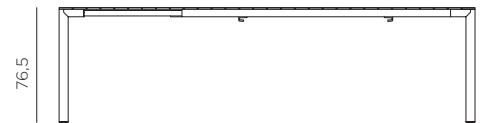

TEVERE 210 EXT.

design Raffaello Galiotto

Ref. 496

-  53 peso prodotto in kg
weight of product in kg
-  1 imballo cartonato - pz e volume in m³
0,352 m³ carton packing - pcs and volume in cbm
-  12 pz pz su pallet
pcs on pallet
-  prodotto da montare
assembly required
-  prodotto testato a norma da Catas
product tested by Catas

IT Tavolo allungabile. 211-275 x 100 x 76,5h cm.
Materiale: piano in polipropilene fiberglass* trattato anti-UV e colorato in massa. Struttura in alluminio verniciato. Finitura opaca. Dotato di piedini regolabili. Resina riciclabile.

EN Extensible table. 211-275 x 100 x 76,5h cm.
Material: top in uniformly colored fiberglass polypropylene resins* with UV additives. Frame in coated aluminum. Matt finish. Adjustable height feet. Recyclable resin.

FR Table extensible. 211-275 x 100 x 76,5h cm.
Matériau: Matériau: plateau en polypropylène fiberglass* traité anti-UV et coloré dans la masse. Structure en aluminium vernis. Effet mat. Vérins de réglage. Résine recyclable.