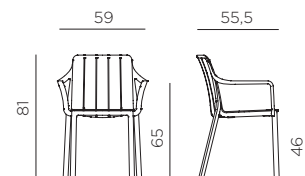

TIBERINA ARMCHAIR

design Raffaello Galiotto

Ref. 205

5

peso prodotto in kg
weight of product in kg

6

0,495 m³

imballo cartonato - pz e volume in m³
carton packing - pcs and volume in cbm

24 pz

pz su pallet
pcs on pallet

6 pz

impilabile
stackable

prodotto testato a norma da Catas
product tested by Catas

IT Sedia monoblocco con braccioli.

Materiale: polipropilene fiberglass* trattato anti-UV e colorato in massa. Finitura opaca. Dotata di piedini antiscivolo. Resina riciclabile.