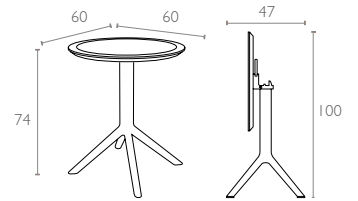

Ölçüler cm'dir.
All dimensions are in cm.

Ambalaj ölçüleri ve hacim / Package dimensions in cm and volume

m³	Yükseklik Height	En Width	Derinlik Depth
0,18	71	41	62

Lojistik bilgileri / Logistics information

20 DC Cntr	40 HC Cntr	82 Cbm Truck
270	660	880