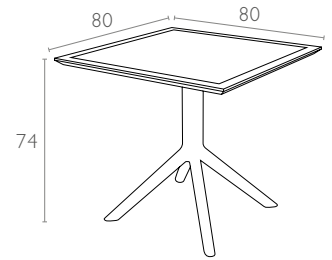

I06 Sky Table 80

Ürün ölçüleri (cm) ve ağırlığı (kg) / Dimensions in cm and weight in kg

En Width	Boy Height	Derinlik Depth	Birim Ağırlık Unit Weight
80	74	80	14

Ambalaj bilgileri / Information on packaging units

Lojistik bilgileri / Logistics information

20 DC Cntr	40 HC Cntr	82 Cbm Truck
336	742	1008

Ölçüler cm'dir.
All dimensions are in cm.

www.siesta.com.tr

/SiestaFurniture