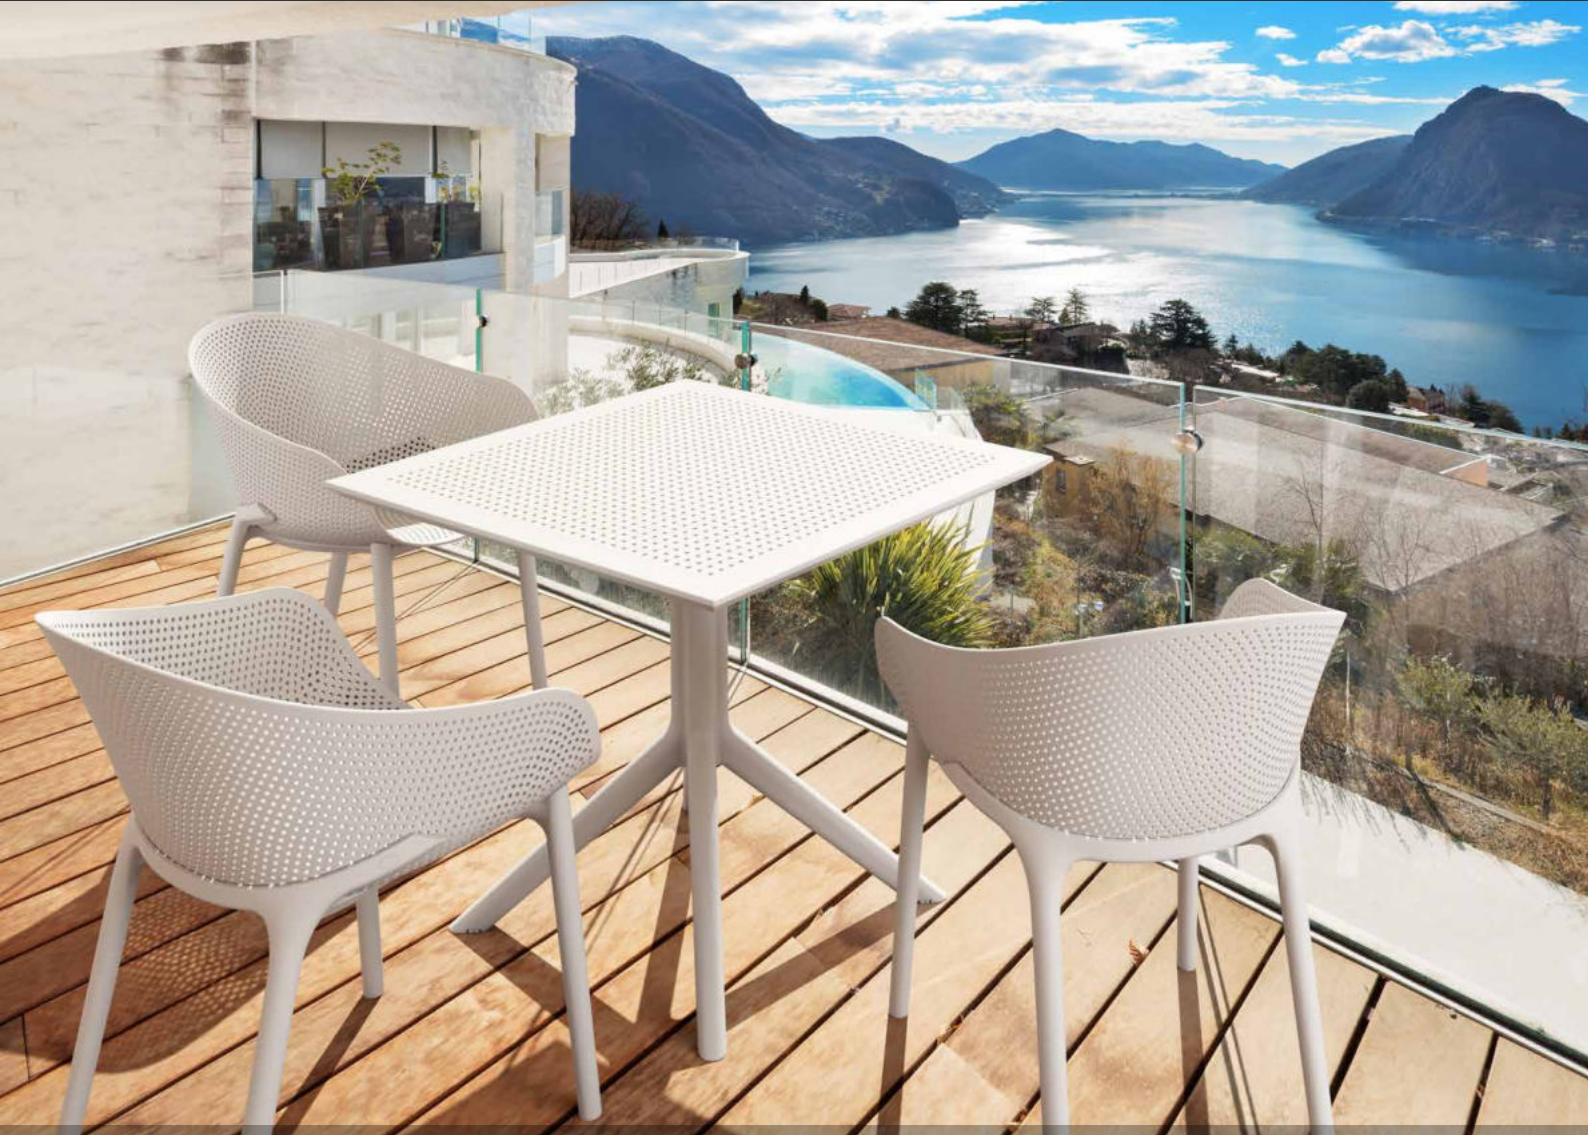

contract | table

Sky Table 80

www.siesta.com.tr

Siesta
exclusive

contract | table

Sky Table 80

Sky kare masa polipropilen ve cam elyaf hammaddelerinin karışımından üretilmektedir. Zengin renk seçenekleri ile iç ve dış mekan kullanımına uygundur ve demontedir.

Sky Table is made of durable weather-resistant resin. Metallic frame will never unravel, rust or decay. It is UV protected which insures the colors will not fade. Can be disassembled. For indoor and outdoor use.