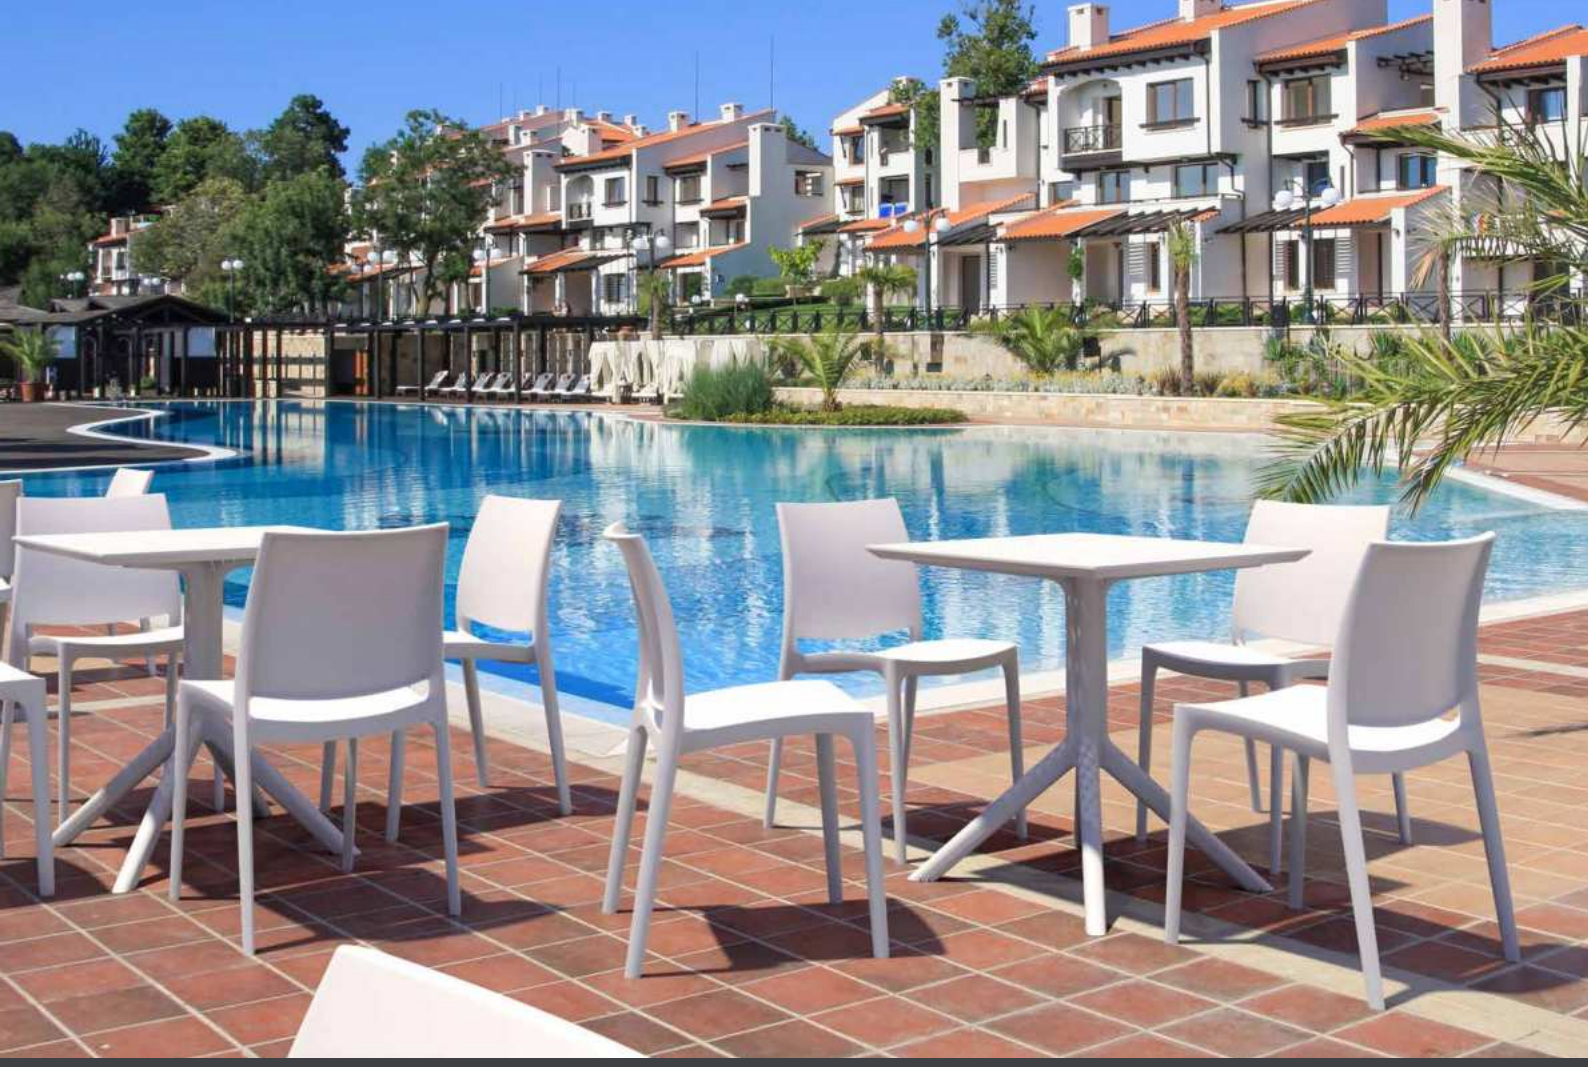

teknik detaylar | technical sheet

I08 Sky Table 70

Ürün ölçüleri (cm) ve ağırlığı (kg) / Dimensions in cm and weight in kg

En Width	Boy Height	Derinlik Depth	Birim Ağırlık Unit Weight
70	74	70	13,5

Ambalaj bilgileri / Information on packaging units

Karton Koli (Adet) Pcs in Carton Box	Ambalaj Ağırlığı (kg) Package Weight (kg)
1	15

Ambalaj ölçüleri ve hacim / Package dimensions in cm and volume

m³	Yükseklik Height	En Width	Derinlik Depth
0,084	14	73	83

Lojistik bilgileri / Logistics information

20 DC Cntr	40 HC Cntr	82 Cbm Truck
357	798	960