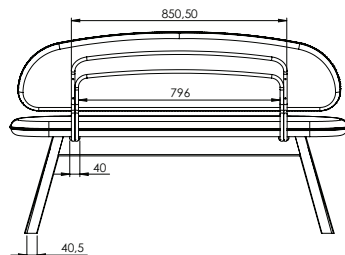

# Produktfakta

Wifi sofa / fåtölj är tillverkad i massiv ask med klädd rygg och sits. Stommen kan fås i vitlasyr, vitbets och svartbets som standard. Andra betsfärförändringar kan göras mot kundorder. Ryggen och sitsen består av en kombination av trästomme överdragen med kallsaum och sedan klädd med tyg. Sömen (stickning) kan fås i avvikande färg. Sofa och fåtölj kan som option fås med nylonhjul i ljus naturfärgad kulör i framkant av soffa/fåtölj. Ryggen är fäst med en dubbel metallbåge i krom, vit strukturlack alternativt matt svart lack. Den övre metallbågen kan fås läder- klädd i svart- eller brun vintageläder.