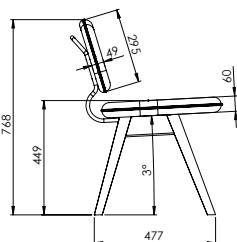

# Produktfakta

Wifi sofa / fåtölj är tillverkad i massiv ask med klädd rygg och sits. Stommen kan fås i vitlasyr, vitbets och svartbets som standard. Andra betsfärförändringar kan göras mot kundorder. Ryggen och sitsen består av en kombination av trästomme överdragen med kallsaum och sedan klädd med tyg. Sömen (stickning) kan fås i avvikande färg. Sofa och fåtölj kan som option fås med nylonhjul i ljus naturfärgad kulör i framkant av soffa/fåtölj. Ryggen är fäst med en dubbel metallbåge i krom, vit strukturlack alternativt matt svart lack. Den övre metallbågen kan fås läder- klädd i svart- eller brun vintageläder.