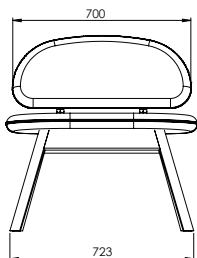

# Produktfakta

Wifi sofa / fåtölj är tillverkad i massiv ask med klädd rygg och sits. Stommen kan fås i vitlasyr, vitbets och svartbets som standard. Andra betsfärförändringar kan göras mot kundorder. Ryggen och sitsen består av en kombination av trästomme överdragen med kallsaum och sedan klädd med tyg. Sömen (stickning) kan fås i avvikande färg. Sofa och fåtölj kan som option fås med nylonhjul i ljus naturfärgad kulör i framkant av soffa/fåtölj. Ryggen är fäst med en dubbel metallbåge i krom, vit strukturlack alternativt matt svart lack. Den övre metallbågen kan fås läder- klädd i svart- eller brun vintageläder.