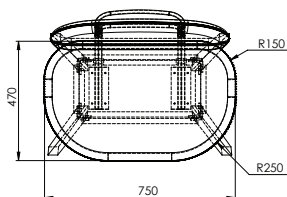

# Produktfakta

Wifi sofa / fåtölj är tillverkad i massiv ask med klädd rygg och sits. Stommen kan fås i vitlasyr, vitbets och svartbets som standard. Andra betsfärförändringar kan göras mot kundorder. Ryggen och sitsen består av en kombination av trästomme överdragen med kallsaum och sedan klädd med tyg. Sömen (stickning) kan fås i avvikande färg. Sofa och fåtölj kan som option fås med nylonhjul i ljus naturfärgad kulör i framkant av soffa/fåtölj. Ryggen är fäst med en dubbel metallbåge i krom, vit strukturlack alternativt matt svart lack. Den övre metallbågen kan fås läder- klädd i svart- eller brun vintageläder.