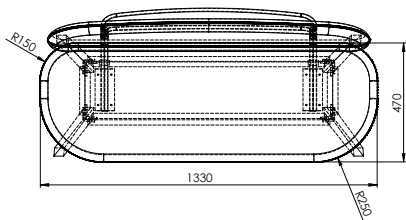

# Produktfakta

Wifi sofa / fåtölj är tillverkad i massiv ask med klädd rygg och sits. Stommen kan fås i vitlasyr, vitbets och svartbets som standard. Andra betsfärförändringar kan göras mot kundorder. Ryggen och sitsen består av en kombination av trästomme överdragen med kallsaum och sedan klädd med tyg. Sömen (stickning) kan fås i avvikande färg. Sofa och fåtölj kan som option fås med nylonhjul i ljus naturfärgad kulör i framkant av soffa/fåtölj. Ryggen är fäst med en dubbel metallbåge i krom, vit strukturlack alternativt matt svart lack. Den övre metallbågen kan fås läder- klädd i svart- eller brun vintageläder.