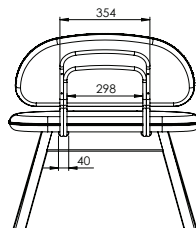

# Produktfakta

Wifi sofa / fåtölj är tillverkad i massiv ask med klädd rygg och sits. Stommen kan fås i vitlasyr, vitbets och svartbets som standard. Andra betsfärförändringar kan göras mot kundorder. Ryggen och sitsen består av en kombination av trästomme överdragen med kallsaum och sedan klädd med tyg. Sömen (stickning) kan fås i avvikande färg. Sofa och fåtölj kan som option fås med nylonhjul i ljus naturfärgad kulör i framkant av soffa/fåtölj. Ryggen är fäst med en dubbel metallbåge i krom, vit strukturlack alternativt matt svart lack. Den övre metallbågen kan fås läder- klädd i svart- eller brun vintageläder.