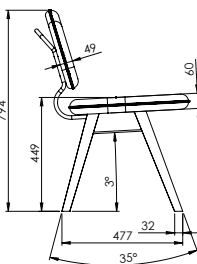

# Produktfakta

Wifi sofa / fåtölj är tillverkad i massiv ask med klädd rygg och sits. Stommen kan fås i vitlasyr, vitbets och svartbets som standard. Andra betsfärförändringar kan göras mot kundorder. Ryggen och sitsen består av en kombination av trästomme överdragen med kallsaum och sedan klädd med tyg. Sömen (stickning) kan fås i avvikande färg. Sofa och fåtölj kan som option fås med nylonhjul i ljus naturfärgad kulör i framkant av soffa/fåtölj. Ryggen är fäst med en dubbel metallbåge i krom, vit strukturlack alternativt matt svart lack. Den övre metallbågen kan fås läder- klädd i svart- eller brun vintageläder.