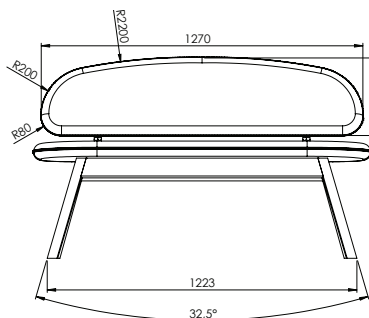

# Produktfakta

Wifi sofa / fåtölj är tillverkad i massiv ask med klädd rygg och sits. Stommen kan fås i vitlasyr, vitbets och svartbets som standard. Andra betsfärförändringar kan göras mot kundorder. Ryggen och sitsen består av en kombination av trästomme överdragen med kallsaum och sedan klädd med tyg. Sömen (stickning) kan fås i avvikande färg. Sofa och fåtölj kan som option fås med nylonhjul i ljus naturfärgad kulör i framkant av soffa/fåtölj. Ryggen är fäst med en dubbel metallbåge i krom, vit strukturlack alternativt matt svart lack. Den övre metallbågen kan fås läder- klädd i svart- eller brun vintageläder.