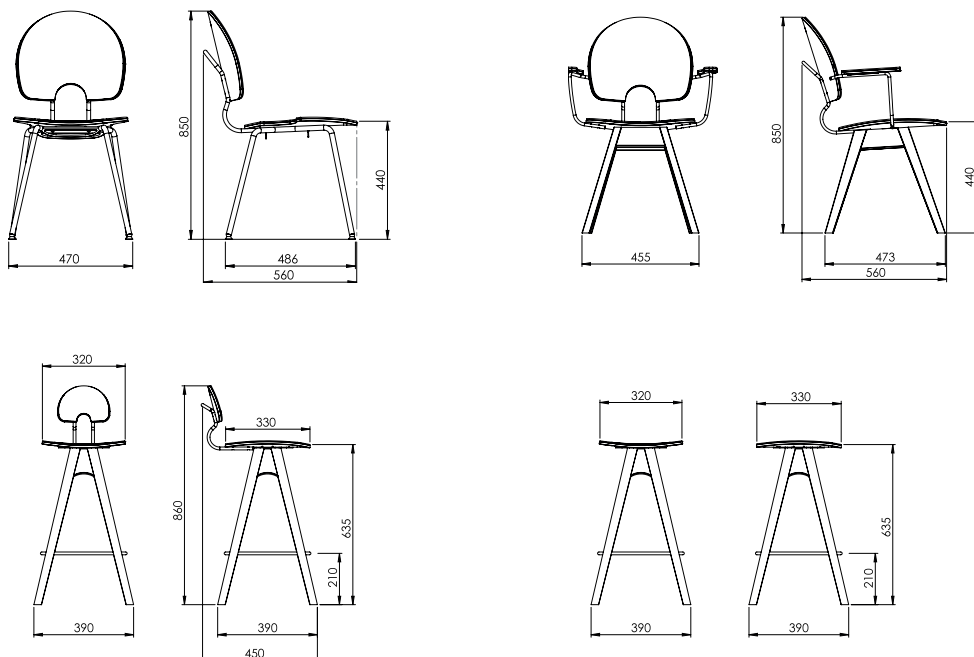

have fun create your style

Wifi

design by Kenneth Bergenblad

Produktfakta

WiFi stapelbarstol

Stapelbar stol med fiberklädd sits & rygg. Stativ i krom. Staplar ca 6 stolar.

WiFi karmstol

WiFi i massiv ask, klarlackad 8% vitpigmentering. Armstöd. Fiberklädd sit & rygg. Som tillval , betsas trädetaljer i vitt eller svart.

WiFi barpall

WiFi barpall i massiv ask, klarlackad 8% vitpigmentering. Med eller utan ryggstöd. Fiberklädd sit & rygg som standard. Kan fås med stoppad sits och rygg i valfri kulör. Som tillval , betsas trädetaljer i vitt eller svart. Finns både i sitthöjd 635 mm alt. 780 mm.

Wifi lågbord, Höjd 600 mm

Finns i storlekar:

- 550x550 mm
- 700x700 mm
- 800x800 mm

Wifi bord, Höjd 720 mm

Finns i storlekar:

- 800x800 mm
- 1000x1000 mm
- 1200x1200 mm
- 1400x1400 mm

Wifi högbord, Höjd 920 mm

Finns i storlekar:

- 800x800 mm
- 1000x1000 mm

Wifi högbord, Höjd 920 mm

Finns i storlekar:

- 1400x800 mm
- 1600x800 mm
- 1800x600 mm
- 1800x700 mm
- 1900x850 mm
- 2200x850 mm

Wifi konferensbord Höjd 720 mm