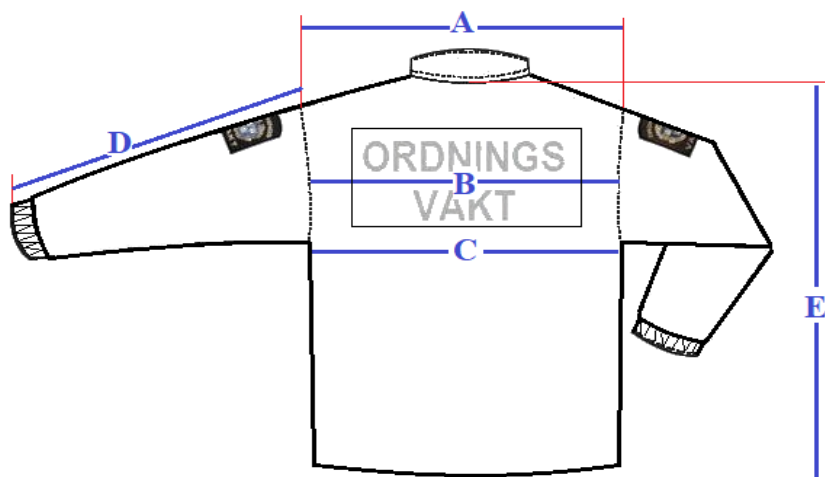

RC1009 OV Innerfoder / OV Ytterjacka

Kan bäras som OV ytterjacka eller användas
som foder i RC1001 Multijacka Vinter

Viss avvikelse kan förekomma

Plagg mått	Storlek	XS	S	M	L	XL	XXL	XXXL
Axelbredd	A	47	49	51	53	55	58	61
Ryggbredd	B	45	47	49	52	54	56	59
Bröstvidd	C	51	54	57	60	63	66	70
Ärmlängd	D	54	57	60	62	64	66	68
Jackans längd	E	67	69	72	75	78	81	84