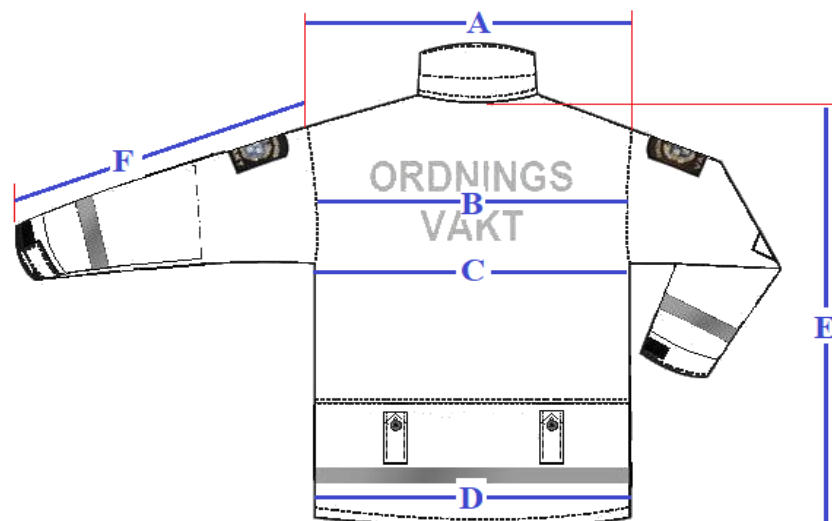

RC1001 OV Multijacka Vinter

Kan bäras enskilt som tunn skaljacka eller kompletteras med innerfoder från RC1008 eller RC1009

Viss avvikelse kan förekomma

Plagg mått	Storlek	XS	S	M	L	XL	XXL	XXXL
Axelbredd	A	53	55	57	60	62	64	67
Ryggbred	B	50	53	55	58	61	63	65
Bröstvidd	C	60	63	66	69	72	75	78
Höftvidd	D	57	60	63	66	69	72	75
Jackanslängd	E	59	61	63	65	67	68	69
Ärmlängd	F	77	79	82	85	88	91	94