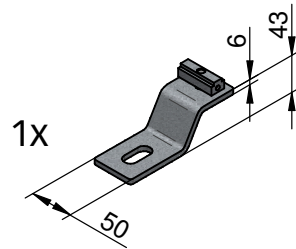

TAURUS-BEF-30

SW17

SW24

- [mm]
- 1X M16 DIN6796
 - 1X M16x35 DIN933
 - 1X