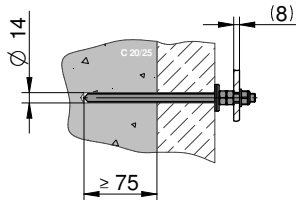

Ø 14

19

40

[mm]

MONT-FIS-SB-390-S
FISCHER FIS-SB-390-S

FISCHER

1
4x M12x... | 8.8 / A2-70 / A4-70
4x M12 DIN125 | 8.8 / A2-70 / A4-70
4x M12 DIN985 | 8.8 / A2-70 / A4-70

2
4x M12x... | 8.8 / A2-70 / A4-70
4x M12 DIN9021 | 8.8 / A2-70 / A4-70
8x M12 DIN934 | 8.8 / A2-70 / A4-70
4x M12 DIN125 | 8.8 / A2-70 / A4-70
4x M12 DIN985 | 8.8 / A2-70 / A4-70

⇒  FISCHER FIS-SB-390-S

HILTI HY 200

[mm]

**BEF-401-10**

Ø 13,5

19

60

4x M12x... DIN933	8.8 / A2-70 / A4-70
8x M12 DIN125	8.8 / A2-70 / A4-70
4x M12 DIN985	8.8 / A2-70 / A4-70