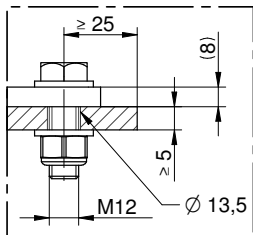

Ø 14

19

40

[mm]

MONT-FIS-SB-390-S
FISCHER FIS-SB-390-S

FISCHER

1
4x M12x... | 8.8 / A2-70 / A4-70
4x M12 DIN125 | 8.8 / A2-70 / A4-70
4x M12 DIN985 | 8.8 / A2-70 / A4-70

2
4x M12x... | 8.8 / A2-70 / A4-70
4x M12 DIN9021 | 8.8 / A2-70 / A4-70
8x M12 DIN934 | 8.8 / A2-70 / A4-70
4x M12 DIN125 | 8.8 / A2-70 / A4-70
4x M12 DIN985 | 8.8 / A2-70 / A4-70

⇒  FISCHER FIS-SB-390-S

HILTI HY 200

[mm]

**BEF-401-10**

Ø 13,5

19

60

4x M12x... DIN933	8.8 / A2-70 / A4-70
8x M12 DIN125	8.8 / A2-70 / A4-70
4x M12 DIN985	8.8 / A2-70 / A4-70