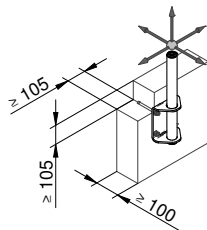

Ø 14

19

40

[mm]

MONT-FIS-SB-390-S
FISCHER FIS-SB-390-S

FISCHER

1
4x M12x... | 8.8 / A2-70 / A4-70
4x M12 DIN125 | 8.8 / A2-70 / A4-70
4x M12 DIN985 | 8.8 / A2-70 / A4-70

2
4x M12x... | 8.8 / A2-70 / A4-70
4x M12 DIN9021 | 8.8 / A2-70 / A4-70
8x M12 DIN934 | 8.8 / A2-70 / A4-70
4x M12 DIN125 | 8.8 / A2-70 / A4-70
4x M12 DIN985 | 8.8 / A2-70 / A4-70

⇒  FISCHER FIS-SB-390-S

HILTI HY 200

[mm]

**BEF-401-10**

Ø 13,5

19

60

4x M12x... DIN933	8.8 / A2-70 / A4-70
8x M12 DIN125	8.8 / A2-70 / A4-70
4x M12 DIN985	8.8 / A2-70 / A4-70