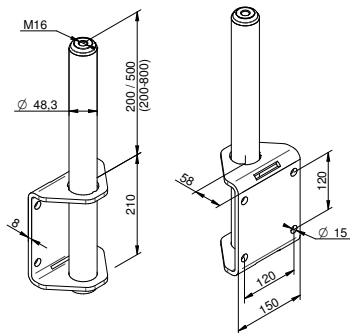

A) INNOTECH STA-16

INNOTECH

3333-...-...

EN 795:2012 TYP A

EN 795:2012

3

[mm]

4

Ø 14

19

40

[mm]

MONT-FIS-SB-390-S
FISCHER FIS-SB-390-S

FISCHER

1
4x M12x... | 8.8 / A2-70 / A4-70
4x M12 DIN125 | 8.8 / A2-70 / A4-70
4x M12 DIN985 | 8.8 / A2-70 / A4-70

2
4x M12x... | 8.8 / A2-70 / A4-70
4x M12 DIN9021 | 8.8 / A2-70 / A4-70
8x M12 DIN934 | 8.8 / A2-70 / A4-70
4x M12 DIN125 | 8.8 / A2-70 / A4-70
4x M12 DIN985 | 8.8 / A2-70 / A4-70

⇒  FISCHER FIS-SB-390-S

HILTI HY 200

[mm]

**BEF-401-10**

Ø 13,5

19

60

4x M12x... DIN933	8.8 / A2-70 / A4-70
8x M12 DIN125	8.8 / A2-70 / A4-70
4x M12 DIN985	8.8 / A2-70 / A4-70