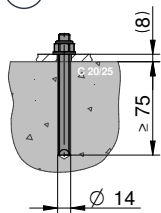

Ø 14

19

40

[mm]

MONT-FIS-SB-390-S
FISCHER FIS-SB-390-S

FISCHER

1
4x M12x... | 8.8 / A2-70 / A4-70
4x M12 DIN125 | 8.8 / A2-70 / A4-70
4x M12 DIN985 | 8.8 / A2-70 / A4-70

2
4x M12x... | 8.8 / A2-70 / A4-70
4x M12 DIN9021 | 8.8 / A2-70 / A4-70
8x M12 DIN934 | 8.8 / A2-70 / A4-70
4x M12 DIN125 | 8.8 / A2-70 / A4-70
4x M12 DIN985 | 8.8 / A2-70 / A4-70

⇒  FISCHER FIS-SB-390-S

HILTI HY 200

[mm]

**BEF-401-10**

Ø 13,5

19

60

4x M12x... DIN933	8.8 / A2-70 / A4-70
8x M12 DIN125	8.8 / A2-70 / A4-70
4x M12 DIN985	8.8 / A2-70 / A4-70