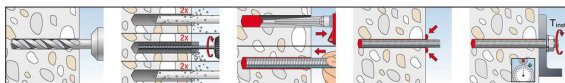

Ø 14

19

40

[mm]

MONT-FIS-SB-390-S
FISCHER FIS-SB-390-S

FISCHER

1
4x M12x... | 8.8 / A2-70 / A4-70
4x M12 DIN125 | 8.8 / A2-70 / A4-70
4x M12 DIN985 | 8.8 / A2-70 / A4-70

2
4x M12x... | 8.8 / A2-70 / A4-70
4x M12 DIN9021 | 8.8 / A2-70 / A4-70
8x M12 DIN934 | 8.8 / A2-70 / A4-70
4x M12 DIN125 | 8.8 / A2-70 / A4-70
4x M12 DIN985 | 8.8 / A2-70 / A4-70

⇒  FISCHER FIS-SB-390-S

HILTI HY 200

[mm]

**BEF-401-10**

Ø 13,5

19

60

4x M12x... DIN933	8.8 / A2-70 / A4-70
8x M12 DIN125	8.8 / A2-70 / A4-70
4x M12 DIN985	8.8 / A2-70 / A4-70