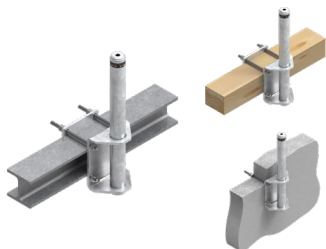

Ø 14

19

40

[mm]

MONT-FIS-SB-390-S
FISCHER FIS-SB-390-S

FISCHER

1
4x M12x... | 8.8 / A2-70 / A4-70
4x M12 DIN125 | 8.8 / A2-70 / A4-70
4x M12 DIN985 | 8.8 / A2-70 / A4-70

2
4x M12x... | 8.8 / A2-70 / A4-70
4x M12 DIN9021 | 8.8 / A2-70 / A4-70
8x M12 DIN934 | 8.8 / A2-70 / A4-70
4x M12 DIN125 | 8.8 / A2-70 / A4-70
4x M12 DIN985 | 8.8 / A2-70 / A4-70

⇒  FISCHER FIS-SB-390-S

HILTI HY 200

[mm]

**BEF-401-10**

Ø 13,5

19

60

4x M12x... DIN933	8.8 / A2-70 / A4-70
8x M12 DIN125	8.8 / A2-70 / A4-70
4x M12 DIN985	8.8 / A2-70 / A4-70