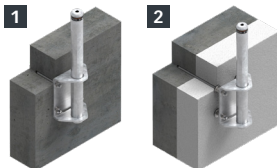

Ø 14

19

40

[mm]

MONT-FIS-SB-390-S
FISCHER FIS-SB-390-S

FISCHER

1
4x M12x... | 8.8 / A2-70 / A4-70
4x M12 DIN125 | 8.8 / A2-70 / A4-70
4x M12 DIN985 | 8.8 / A2-70 / A4-70

2
4x M12x... | 8.8 / A2-70 / A4-70
4x M12 DIN9021 | 8.8 / A2-70 / A4-70
8x M12 DIN934 | 8.8 / A2-70 / A4-70
4x M12 DIN125 | 8.8 / A2-70 / A4-70
4x M12 DIN985 | 8.8 / A2-70 / A4-70

⇒  FISCHER FIS-SB-390-S

HILTI HY 200

[mm]

**BEF-401-10**

Ø 13,5

19

60

4x M12x... DIN933	8.8 / A2-70 / A4-70
8x M12 DIN125	8.8 / A2-70 / A4-70
4x M12 DIN985	8.8 / A2-70 / A4-70