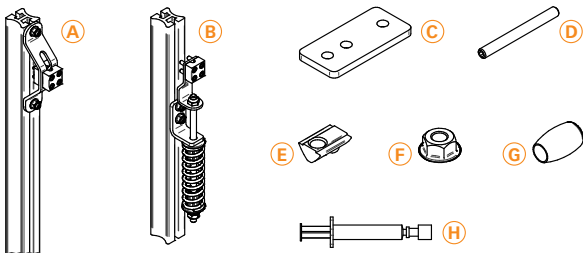

8

6

9

7

14

8

15

A) 1x | VERT-SET-50 **TOP ↑**

B) 1x | VERT-SET-50 **BOTTOM ↓**

C) 4x | 85 x 40 x 6

D) 8x | M8 x 80, DIN913

E) 8x | M8 x 19

F) 8x | M8 DIN6923

G) 2x | Ø8 x 16

H) 1x | WEICON AntiSeize ASW 10000

INNOTECH 3333...-...
VERT-SET-50 INNOTECH
 VERT-GLEIT-50