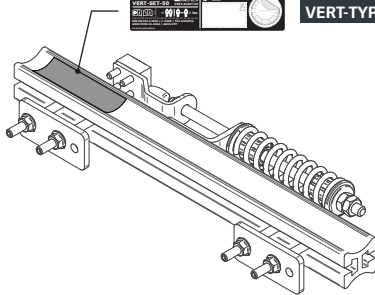

3.

[mm]

6

4.

[mm]

2X

17

6

[mm]

VERT-TYP-50

[mm]

**AIO-SEIL-30****VERT-GLEIT-50****VERT-SZH-50****VERT-TYP-50**

INNOTECH WEB-APP

INNO|doc

Simple. Clear. Document.

www.innotech.at/de/innodoc