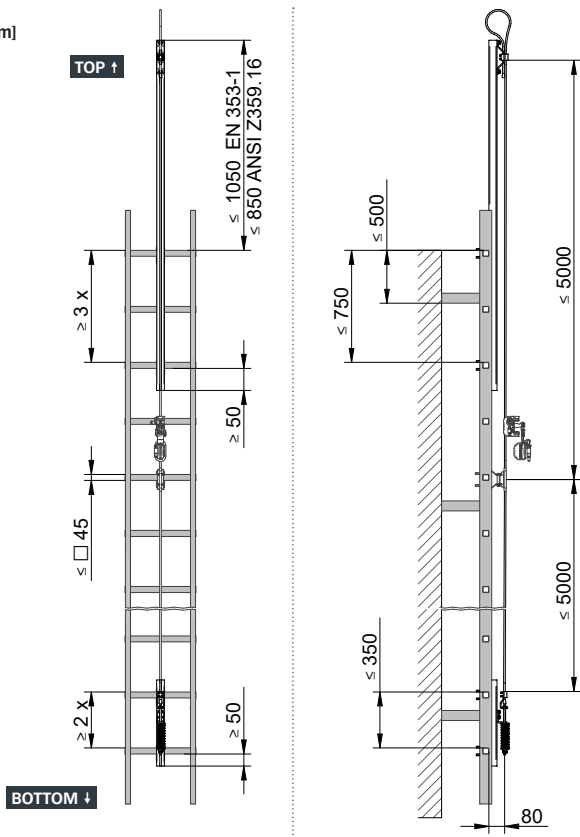

≤ ≥ 3m

DIN EN 353-1:2018 | CE 0408 | TÜV AUSTRIA
 ANSI Z359.16-2016 | AUVA STP

06-06-50-AUFKLEBER-B

[mm]

[mm]

[mm]

[mm]

VERT-SAFE-50

6

1.

[mm]

2.

[mm]

6**3.**

[mm]

**4.**

[mm]

6

6

1.

[mm]

6

2.

[mm]

3.

[mm]

6

4.

[mm]

2X

17

6