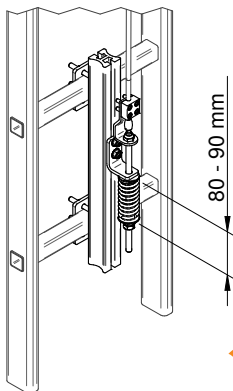

3.

[mm]

6

4.

[mm]

2X

17

6

[mm]

VERT-TYP-50

[mm]

**AIO-SEIL-30****VERT-GLEIT-50****VERT-SZH-50****VERT-TYP-50**

INNOTECH WEB-APP

INNO|doc

Simple. Clear. Document.

www.innotech.at/de/innodoc