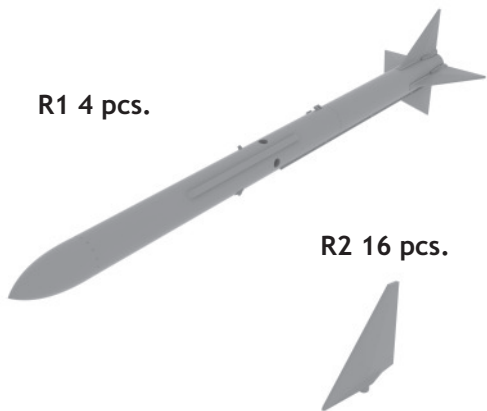

648 062 AIM-7E Sparrow

1/48 scale

R1 4 pcs.

R2 16 pcs.

648 062 AIM-7E Sparrow 1/48

BRASSIN

BRASSIN

eduard

This product contains metal and resin detail parts for upgrading scale plastic models. When selecting this set make sure that it is for the kit mentioned in product name as these sets are made specifically for that kit. When upgrading the model some cutting or corrections may be necessary for parts to fit accurately. **WARNING!** This set contains small and sharp parts. Work carefully in a ventilated and well-lit room. Safety glasses are recommended. This product is not suitable for children below 14 years of age.

Tento výrobek obsahuje leptané a odlévané detaily pro úpravu a vylepšení plastického modelu. Při výběru sady kovových detailů zkontrolujte, zda je určena pro model, který chcete upravit. Model, pro který je sada určena, je uveden u názvu výrobku. Pro přesnou aplikaci kovových a odlévaných dílů může být zapotřebí upravit díly upravovaného modelu. **POZOR!** Sada obsahuje malé ostré díly. Pracujte ve větrané a dobře osvětlené místnosti. Doporučujeme použití ochranných brýlí. Tento výrobek není vhodný pro děti mladší 14 let.