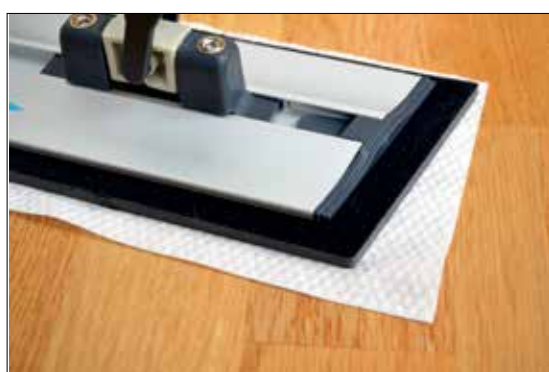

AdapterPad Wet

För engångsmopp

För fuktstädning med engångsmopp, t.ex. Activa JustOnce Engångsmopp. AdapterPad gör att engångsmoppen fäster direkt på stativet med hjälp av mikroskopiska "krokar". Passar de flesta kardborrestativ.

AdapterPad Wet		
Storlek	Art.nr.	Antal/storlek
40 cm	12082	10 st/fp
60 cm	12071	10 st/fp