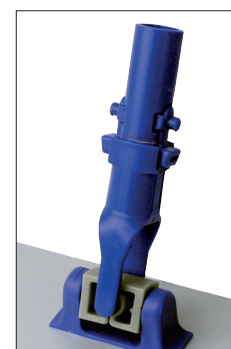

Lifetime QuickSnap stativ

- Enkel snabbkoppling
- Slät ovansida
- Leden kan låsas i sidled

Lifetime Quick-snap är ett högkvalitativt kardborrestativ tillverkat i eloxerad aluminium. Ovansidan är helt slät, vilket eliminerar smutsfällor. Kardborren är monterad i skenor på undersidan och kan lätt bytas ut. Quick-snap-leden (se bild) gör det mycket enkelt att koppla på och av skaft. Leden kan låsas i sidled och rörligheten kan dämpas i fram- och bakled. Möjligheten att låsa stativet i ett läge ger ett större användningsområde för mopningen, t ex golvlister, väggar, ventilationskanaler, tak och belysning.

Möjligheten att låsa stativet i ett läge underlättar mopning av t ex belysning.

Lifetime Quick-snap har en smart quick-snap-led som underlättar snabbkoppling till skaft.

Ändskydd till stativ, finns som reservdel.

Utbyteskardborre till stativ.

| Lifetime QuickSnap kardborrestativ | | |
|------------------------------------|---------|-----------|
| Storlek | Art.nr. | Antal |
| 30 cm | 12028 | 10 st/krt |
| 40 cm | 12005 | 10 st/krt |
| 60 cm | 12006 | 10 st/krt |
| 90 cm | 12007 | 10 st/krt |