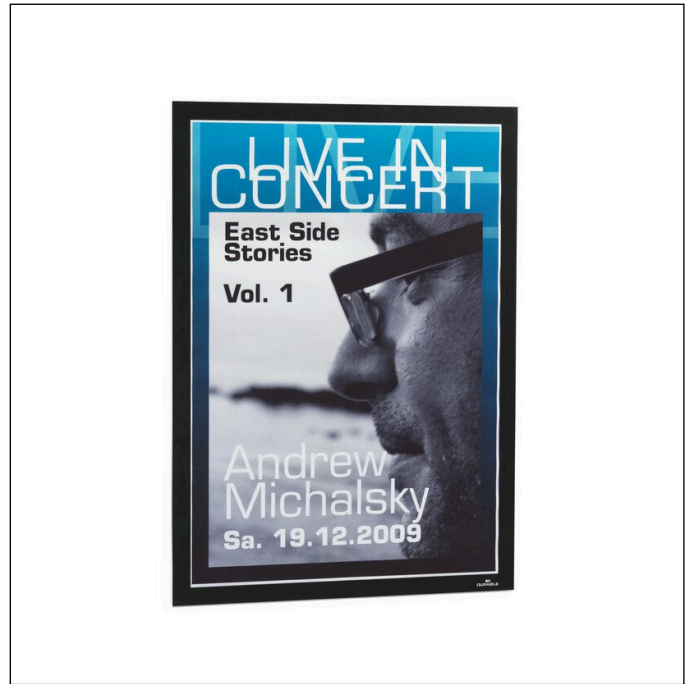

Inforam DURAFRAME® A3 1-pack

Artikelnummer	483801	Antal per säljhet	1 Paket
Färg	Svart	EAN per säljhet	4005546978338
Antal per frp	1 förpackning	Bruttovikt per säljhet	142.6 G
EAN per basenhet	4005546978338	Ursprungsland	PL

Logotyper och priser

Produktbeskrivning

- Självhäftande inforam i A3-format
- Visa information på ett professionellt sätt
- Uppfällbar magnetram gör det möjligt att smidigt sätta in och byta ut inlagen
- Användningsområden: för dokument i A3-format som t.ex. rumsplaner, orienteringsinformation och erbjudanden
- Rymmer två ark och kan läsas från båda håll på glasrutor
- Ramfärgen är identiskt på fram- och baksidan
- Kan användas i stående eller liggande format
- Yttermått: 325 x 445 mm
- Skapa egna etiketter och skyltar i några enkla steg och skriv ut med den kostnadsfria programvaran DURAPRINT®.

Inforam DURAFRAME® A3 1-pack

Utvändig höjd (mm)	445
Kapacitet / kapacitet (för)	2 Ark (80 g/kvm)
Format / passar format	A3
Format	Stående / liggande
Varumärke	DURABLE
Invändig bredd (mm)	291
Invändig höjd (mm)	414
Ramens bredd (mm)	17
Typ av fastsättning	Självhäftande
Kan användas på underlag / yta	Släta, rena, bärande ytor
Kan tas bort	Från glas
Öppningsbar ram	Ja
Går att läsa från fram- och baksida	Ja
Ramen är likadan från båda håll	Ja
Reflexfri	Ja
Skriv direkt på arket	Nej
Återanvändbar	Nej
Användningsområde	Skyddad utemiljö
Typ av etikett	Ladda ner