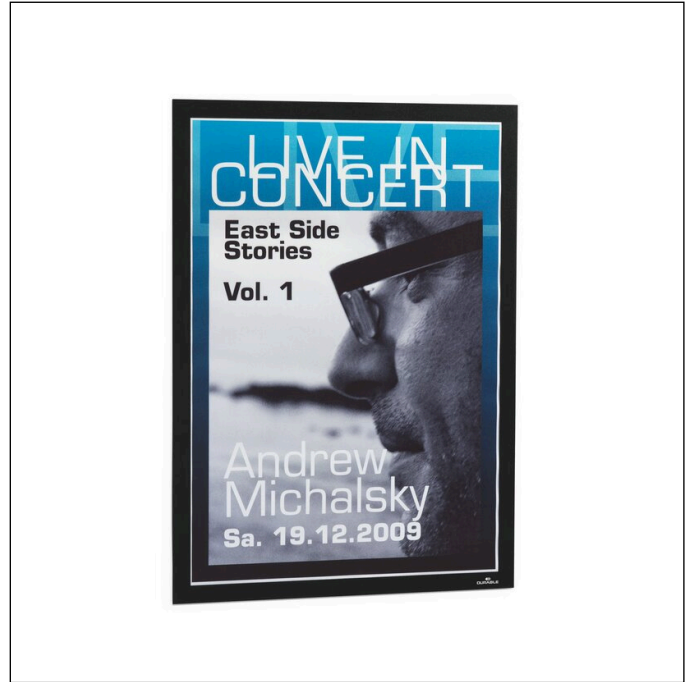

Inforam DURAFRAME® A3

Artikelnummer	487301	Antal per säljenhet	1 Bag
Färg	Svart	EAN per säljenhet	4005546404899
Antal per frp	2 / påse	Bruttovikt per säljenhet	248 G
EAN per basenhet	4005546404899	Ursprungsland	PL

Logotyper och priser

Produktbeskrivning

- Självhäftande inforam i A3-format
- Visa information på ett professionellt sätt
- Uppfällbar magnetram gör det möjligt att smidigt sätta in och byta ut inlagen
- Rymmer två ark och kan läsas från båda håll på glasrutor
- Användningsområden: för dokument i A3-format som t.ex. rumsplaner, orienteringsinformation och erbjudanden
- Ramfärgen är identiskt på fram- och baksidan
- Kan användas i stående eller liggande format
- Yttermått: 325 x 445 mm
- Skapa egna etiketter och skyltar i några enkla steg och skriv ut med den kostnadsfria programvaran DURAPRINT®.

Inforam DURAFRAME® A3

Utvändig höjd (mm)	445
Kapacitet / kapacitet (för)	2 Ark (80 g/kvm)
Format / passar format	A3
Format	Stående / liggande
Varumärke	DURABLE
Invändig bredd (mm)	291
Invändig höjd (mm)	414
Ramens bredd (mm)	17
Typ av fastsättning	Självhäftande
Kan användas på underlag / yta	Släta, rena, bärande ytor
Kan tas bort	Från glas
Öppningsbar ram	Ja
Går att läsa från fram- och baksida	Ja
Ramen är likadan från båda håll	Ja
Reflexfri	Ja
Skriv direkt på arket	Nej
Återanvändbar	Nej
Användningsområde	Skyddad utemiljö
Typ av etikett	Ladda ner