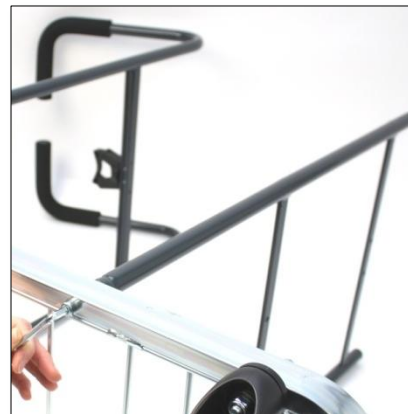

# Activa Harmoni 3.1 29471

Basdelar till Activa Harmoni 3.1

Börja med att montera styret på underredet.

Sedan monterar du säckbågen enligt bild.

Montera modulramen mot styret i de gängade hålen enligt bild.