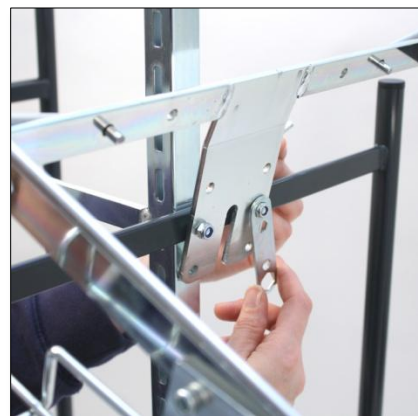

# Activa Harmoni 3.1 29471

Basdelar till Activa Harmoni 3.1

Börja med att montera styret på underredet.

Sedan monterar du säckbågen enligt bild.

Montera modulramen mot styret i de gängade hålen enligt bild.

## Montering av Sopsäck

Fäll upp trådbyglarna och trä in säcken underifrån mellan trådbyglarna.

Vik säcken över den ena trådbygeln.

Gör sedan likadant på motsvarande sida och fäll ner trådbyglarna.

Fixera säcken genom att dra den neråt enligt bilden.