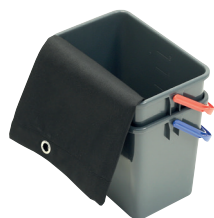

MAX Jr Bas

Art.nr.	29108
Storlek	Mellan
Typ av vagn	Städvagn bas
Mått (LxBxH)	79x56x109 cm
Lastkapacitet	Mellan (65 lit)
Special	Väldigt enkel att montera

MAXA
VAGNEN MED
TILLBEHÖRS-
PAKET!

Ställbart handtag	Ja	Nej			
Handtagsgrepp	Utan	Soft	Gummi		
Säckhållare	70 lit	125 lit	Delbar		
Hjul	100	125	Stora		
Mopplådor	Lock	S	M	L	
6-lit hink	Lock	1	2		
Trådkorgar	Liten	Stor	XL		
xBox	Komplett		Botten		
Tvättpåsar	Liten	Stor	1	2	
Backar	Lock	15 lit	23 lit		
Tröskelklärrare	Ja	Nej			
Svabbutrustning	Ja	Nej			
Krokar	1-2	3-4	5-6	7-8	
Skaftållare	1	2	3	4	5
Flaskhållare	Ja	Nej			

TILLBEHÖRSPAKET MAX JR STÄD

Art.nr.	29137
Innehåller:	Hink 6 lit blå och röd Tvättpåse 30 lit svart

MAX JR utrustad
med Tillbehörspaket
MAX JR Stöd

TILLBEHÖRSPAKET MAX JR METOD

Art.nr.	29183
Innehåller:	Duklåda med vipplock x 2 Tvättpåse 30 lit svart Methodhink 25 lit med lock